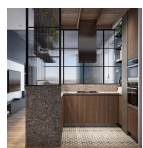

1.387,00 €

Σύνολο Δωματίου:

5.116,37 €

Industrial Κουζίνα 6 τμ

Είδη διακόσμησης

Φωτιστικό Οροφής Eglo Sabinar -

40,90 €

copy of Έπιπλο Κουζίνας Minimal 12 -
τμ

1.500,00 €

Νεροχύτης γρανιτένιος 80,2x52

Με ευθείες άκρες και γωνίες σφικτής

238,71 €

επιφάνεια: Λεία ματ χωρίς πάγκο
ένθετος 1 γούρνα Polar White, χρώμα:
Λευκό

ακτίνας 25mm η σειρά Franke Kubus
συνδυάζει την πρακτικότητα με το
σχεδιασμό. Το σύγχρονο γεωμετρικό σχήμα
θα ενισχύσει την αισθητική ποιότητα της
κουζίνας σας, ενώ παραμένει εύκολο να
καθαριστεί, διατηρώντας έτσι ανά πάσα
στιγμή την καλή της εμφάνιση.

Μπαταρία κουζίνας επικαθήμενη από
ορείχαλκο με ντους, χρώμα: Χρωμέ
επιφάνεια: Γυαλιστερή

Μπαταρία κουζίνας επικαθήμενη από
ορείχαλκο με ντους, χρώμα: Χρωμέ
επιφάνεια: Γυαλιστερή

147,58 €

Πλακάκια μπάνιου 31,6x60, Silver
επιφάνεια: Ματ, χρώμα: Γκρι