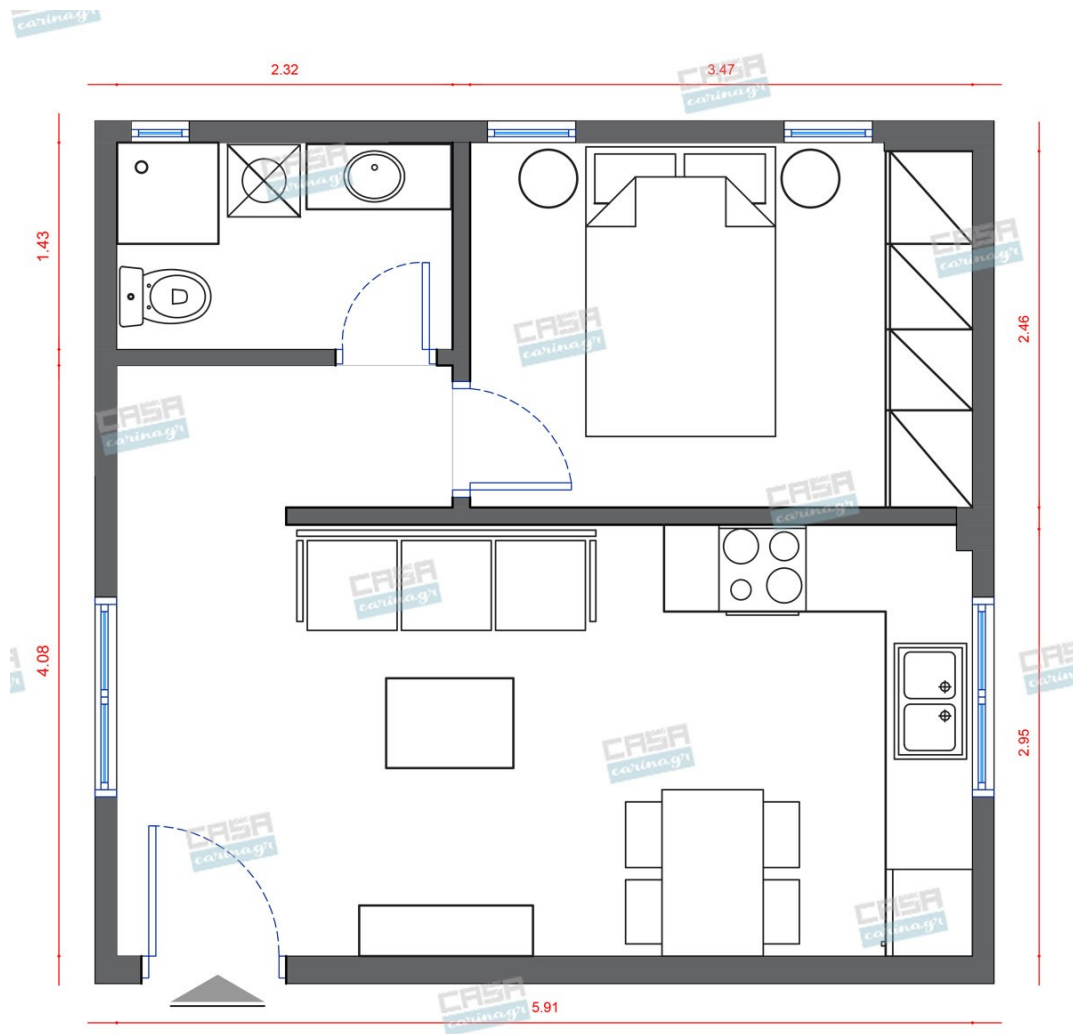

Κάτοψη: 30 m²