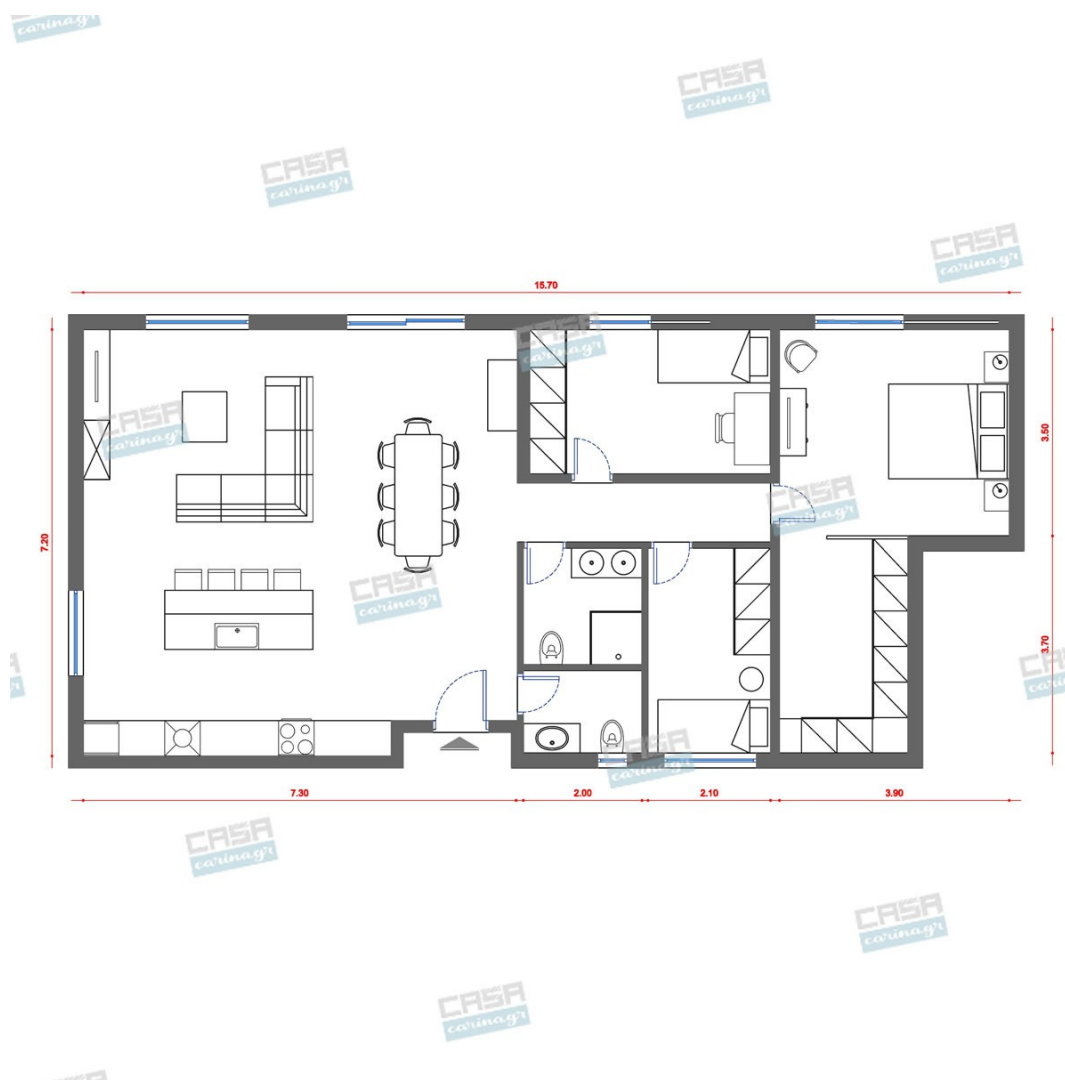

Κάτοψη: 100 m<sup>2</sup>

Δωμάτια και είδη διακόσμησης

**Ethnic Σαλόνι-Κουζίνα-Τραπεζαρία 60  
τμ**

Είδη διακόσμησης

Τραπεζάκια Σαλονιού Χρώματος  
Λευκό-Φυσικό (σετ 2 τμχ) -

102,74 €

Γωνιακό Σαλόνι Λευκό -