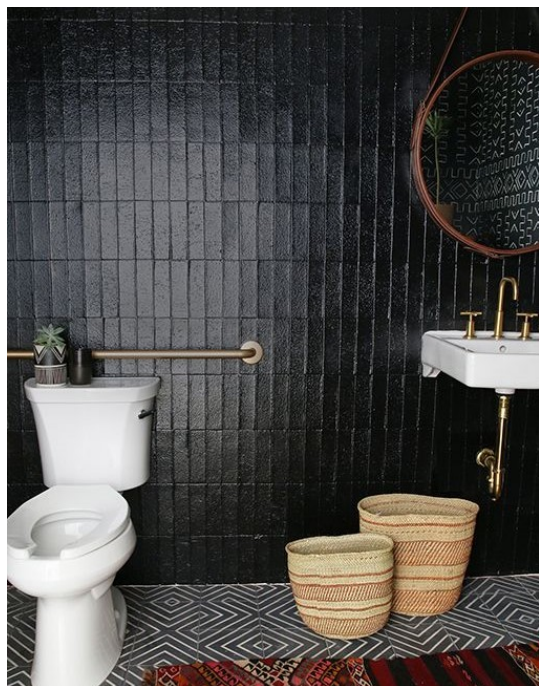

97,58 €

Έπιπλο μπάνιου κομπλέ 125x70x50  
από ξύλο επιδαπέδιου τύπου Rovere,  
χρώμα: Καφέ

Συμπεριλαμβάνεται καθρέπτης, νιπτήρας  
και βάση επίπλου.

1.067,68 €

**Σύνολο Δωματίου:**

**2.905,81 €**