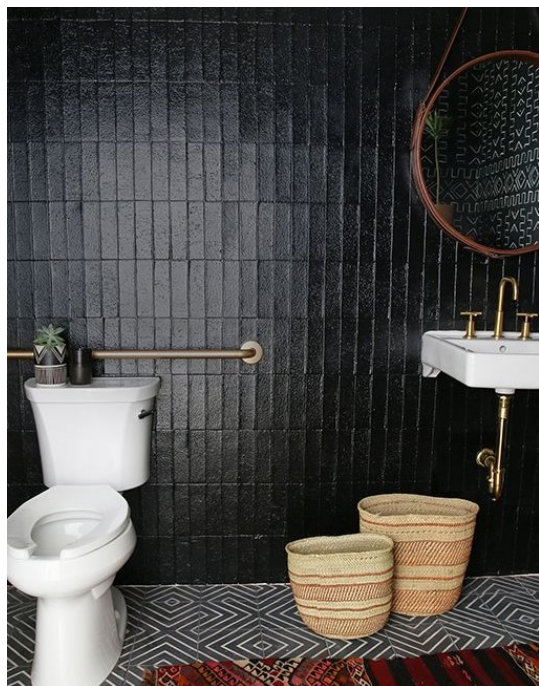

97,58 €

Έπιπλο μπάνιου κομπλέ 125x70x50 από ξύλο επιδαπέδιου τύπου Rovere, χρώμα: Καφέ

Συμπεριλαμβάνεται καθρέπτης, νιπτήρας και βάση επίπλου.

1.067,68 €

**Σύνολο Δωματίου:**

**2.905,81 €**