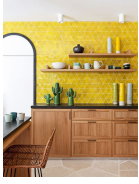

copy of Σκαμπώ Ξύλινο με μεταλλική
Βάση -

217,00 €

Έπιπλο Κουζίνας Ethnic 8τμ -

3.100,00 €

Σύνολο Δωματίου:

4.155,07 €

Ethnic Υπνοδωμάτιο 17 τμ

Είδη διακόσμησης