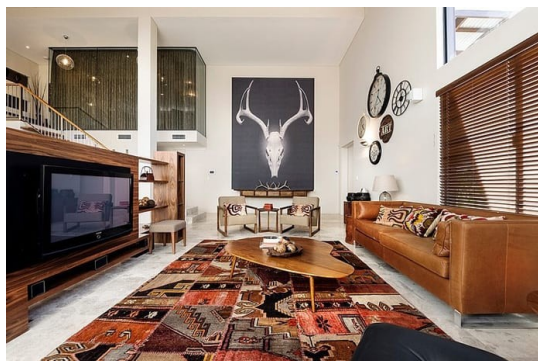

Δωμάτια και είδη διακόσμησης

Εθνικ Σαλόνι-Κουζίνα-Τραπεζαρία 60 τμ

Είδη διακόσμησης

Σκαμπώ Μεταλλικό Bar

-

32,02 €

Νεροχύτης Υποκαθήμενος INOX
MAT BLANCO ANDANO

-

520,00 €

Μπαταρία Νεροχύτη BUGNATESE
Χρωμέ

-

170,00 €

copy of Μονόφωτο Μεταλλικό
Φωτιστικό Οροφής

-

89,00 €

copy of Τραπεζάκι Σαλονιού Ξύλινο
Λευκό Καφέ

-

77,00 €

copy of Περιστρεφόμενη Πολυθρόνα
OVAL GREY

-

315,00 €