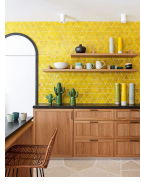

Σύνολο Δωματίου:

4.155,07 €