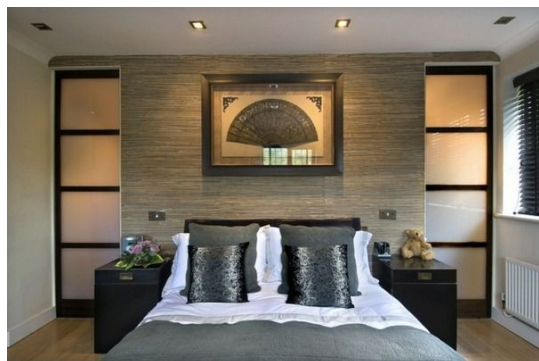

215,00 €

Σύνολο Δωματίου:

3.538,00 €

Ethnic Υπνοδωμάτιο 17 τμ

Είδη διακόσμησης

Στρώμα 160x200

-

937,26 €