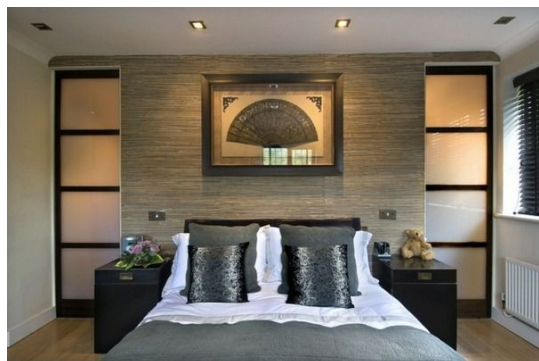

Ethnic Υπνοδωμάτιο 17 τμ

Είδη διακόσμησης

Στρώμα 160x200

-

937,26 €

copy of Συρταριέρα Λευκή Λάκκα

-

145,00 €

copy of Φωτιστικό Οροφής
Μεταλλικό Λευκό Με 4 Σποτ

-

3,23 €

copy of Κρεβάτι Λευκό Ειδική
Κατασκευή

-

404,00 €

copy of Τραπεζάκι Ξύλινο Λευκό

-

41,00 €

Σύνολο Δωματίου:

1.530,49 €