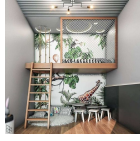

Τραπέζι Ξύλινο Λευκό Aria Trade -

92,00 €

copy of Baby Καρέκλα Blanco Pinio -

41,00 €

copy of Στρώμα Ύπνου 1,10*2,00cm -

49,00 €

copy of Κρεβάτι Μονό Φυσικό Δρυς -

2.000,00 €