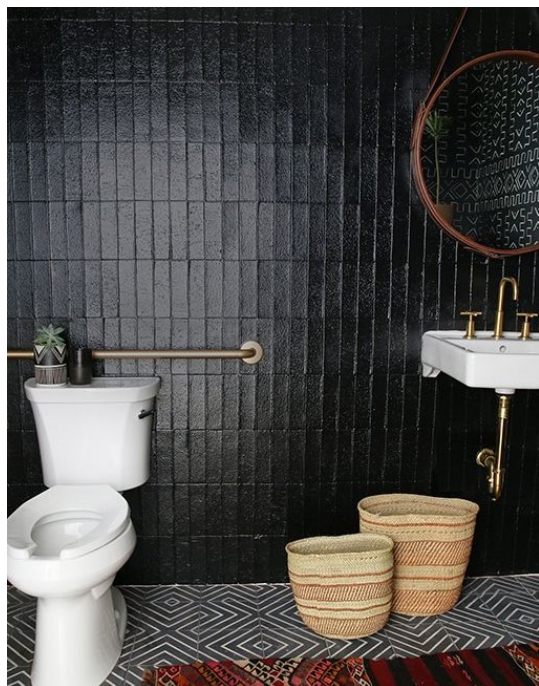

copy of Φωτιστικό Κρεμαστό EGLO -
RONDO WHITE

45,00 €

Σύνολο Δωματίου:

1.171,26 €

Ethnic Μπάνιο 3.30 τμ

Είδη διακόσμησης

Σταθερό Πάνελ Ντουζιέρας

-