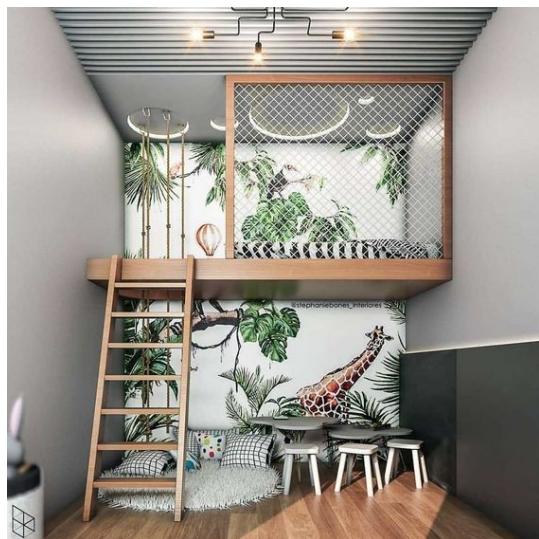

Tropical Δωμάτιο Παιδικό 12 τμ

Είδη διακόσμησης

copy of Χαλί Μπλε/Πειρατικό -

33,00 €

Φωτιστικό Οροφής ACA VINTAGE -

99,00 €

Τραπέζι Ξύλινο Λευκό Aria Trade -

92,00 €

copy of Baby Καρέκλα Blanco Pinio -

41,00 €

copy of Στρώμα Ύπνου 1,10*2,00cm -

49,00 €

copy of Κρεβάτι Μονό Φυσικό Δρυς -

2.000,00 €