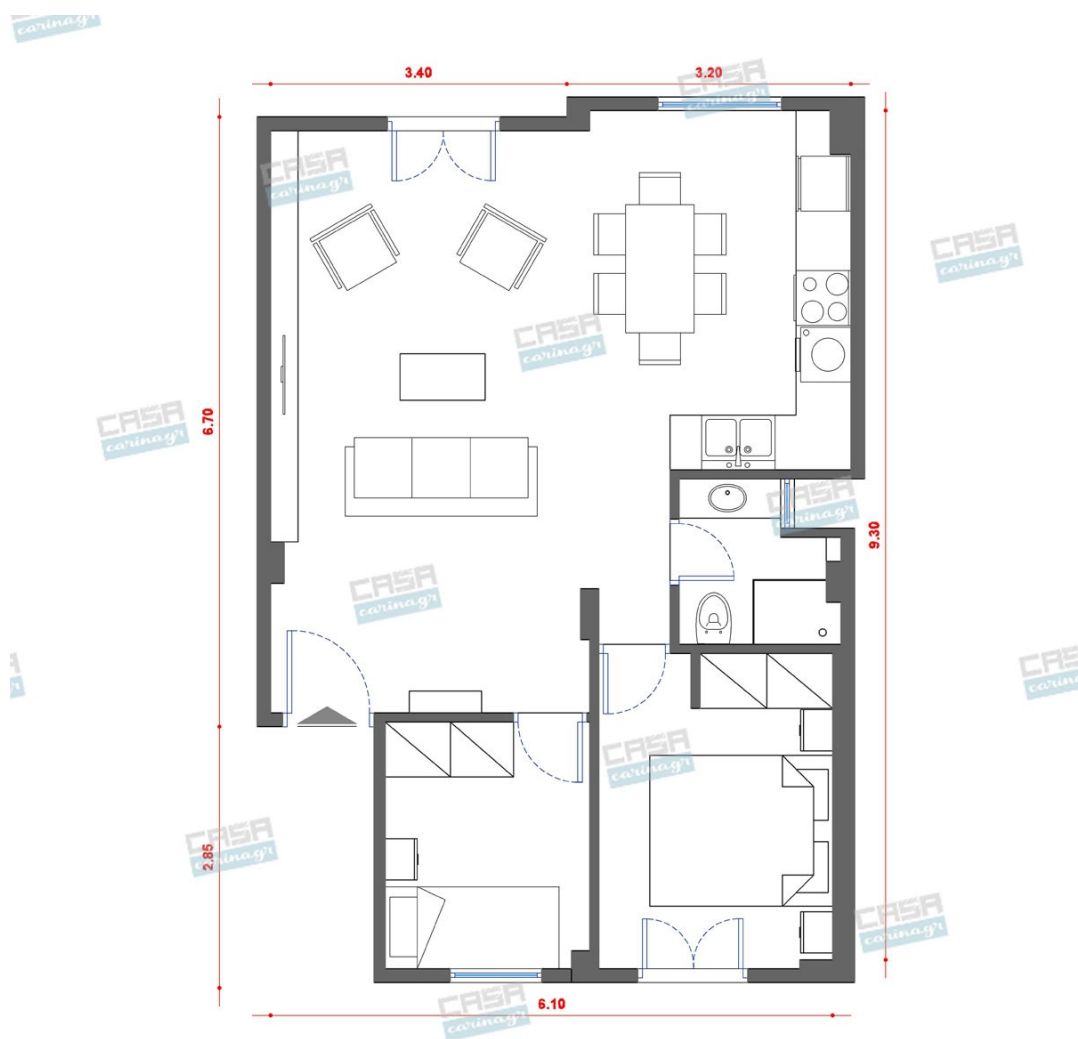

Αισθητική, παντού,
για τον καθένα!

Εθνική Κατοικία 60 τμ

Λ. Μεσογείων 354
Αγία Παρασκευή, 15341
Τ. 2130997721

Σύνολο: 8.145,89 €

Κάτοψη: 60 m²

Δωμάτια και είδη διακόσμησης

**Εθνικ Σαλόني-Κουζίνα-Τραπεζαρία 45
τμ**