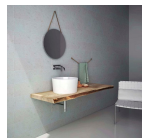

Έπιπλο μπάνιου κομπλέ 160x50 από ξύλο επίτοιχου τύπου Διαστάσεις Νιπτήρα Φ42, Διαστάσεις Καθρέπτη Φ50, χρώμα: Καφέ

Συμπεριλαμβάνεται καθρέπτης, νιπτήρας και βάση επίπλου.

669,19 €

Σύνολο Δωματίου:

2.253,74 €

Σύνολο Πακέτου:

24.966,45 €

Όροι Χρήσης

Οι τιμές μας είναι χωρίς ΦΠΑ.

Οι τιμές που αναγράφονται στο casacarina.gr είναι κατά προσέγγιση και σε καμία περίπτωση δεν είναι δεσμευτικές.

Δεσμευτική προσφορά θα είναι στη διάθεση του κάθε υποψήφιου πελάτη μας κατόπιν αποτύπωσης του προς ανακαίνιση ακινήτου και καταγραφής των αναγκών του ιδιοκτήτη.

Τα υλικά και τα προϊόντα που βρίσκονται στο casacarina.gr είναι διαθέσιμα μέχρι εξαντλήσεως τους στις αποθήκες των προμηθευτών μας.

Η εταιρία μας παρέχει 2 χρόνια εγγύηση για όλες τις εργασίες, για όλα τα προϊόντα ισχύουν οι εγγυήσεις των προμηθευτών μας σύμφωνα πάντα με την ευρωπαϊκή και εθνική νομοθεσία.

Γραπτή εγγύηση προσφέρεται σε όλους τους πελάτες μετά την πλήρη ολοκλήρωση και αποπληρωμή του έργου.

Οι πελάτες μας διατηρούν το δικαίωμα να κάνουν αυτοψία με μηχανικό της επιλογής τους και να μην παραλάβουν το έργο σε περίπτωση κακοτεχνίας.

Οι πελάτες μας δεν φέρουν καμία ευθύνη για την νόμιμη εργασία στο χώρο των συνεργείων μας.

Οι τυχόν οικοδομικές άδειες δεν περιλαμβάνονται στο κόστος της ανακαίνισης.