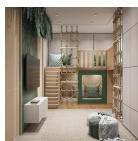

copy of Κρεβάτι Μονό Φυσικό Δρυς

-

1.500,00 €

Σύνολο Δωματίου:

4.326,15 €