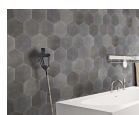

Είδη διακόσμησης

Καθρέφτης Μπάνιου Στρογγυλός Με -
Led

157,30 €

Σετ Μπάνιου Μαύρο -

119,60 €

copy of Καμπίνα Γωνιακής Εισόδου -

176,00 €

copy of Φωτιστικό Οροφής
Μεταλλικό Λευκό Με 4 Σποτ

3,50 €

copy of Στήλη Ντουζ Inox -

570,00 €

Πλακάκια μπάνιου 24x27,7 Esagona
επιφάνεια: Ματ, χρώμα: Γκρι

Πλακάκια μπάνιου 24x27,7 Esagona
επιφάνεια: Ματ, χρώμα: Γκρι

44,31 €

	Πλακάκια μπάνιου 20x20 επιφάνεια: Ματ, χρώμα: Μαύρο	Πλακάκια μπάνιου 20x20 επιφάνεια: Ματ, χρώμα: Μαύρο	43,17 €
	Μπαταρία νιπτήρος επικαθήμενη 2 λαβών από ορείχαλκο, χρώμα: Μπρονζέ επιφάνεια: Ματ	Μπαταρία νιπτήρος επικαθήμενη 2 λαβών από ορείχαλκο, χρώμα: Μπρονζέ επιφάνεια: Ματ	311,29 €
	Νιπτήρας επικαθήμενος 85x49 από πορσελάνη 1 οπής, χρώμα: Λευκό επιφάνεια: Γυαλιστερή	Νιπτήρας επικαθήμενος 85x49 από πορσελάνη 1 οπής, χρώμα: Λευκό επιφάνεια: Γυαλιστερή	479,03 €
	Σετ Λεκάνη επιδαπέδια ΥΠ (υψηλής πίεσης)+ Κάλυμμα back to wall κάτω σιφώνι S, πίσω σιφώνι P 54,5x36x40 επιφάνεια: Γυαλιστερή, χρώμα: Λευκό	Λεκάνη universal, μπορεί να τοποθετηθεί με οριζόντια ή κάθετη αποχέτευση με τη χρήση μετατροπέα 203293 (κωδικός εργοστασίου J324867). Δεν συμπεριλαμβάνεται καζανάκι - συνδυάζεται με εντοιχιζόμενο καζανάκι και πλακέτα	133,06 €
	Πλακέτα εντοιχισμένου καζανακίου 2 λειτουργιών από ABS, χρώμα: Μαύρο επιφάνεια: Γυαλιστερή	Πλακέτα εντοιχισμένου καζανακίου 2 λειτουργιών από ABS, χρώμα: Μαύρο επιφάνεια: Γυαλιστερή	53,23 €
	Έπιπλο μπάνιου κομπλέ 100x46 από ξύλο συνθετικό επίτοιχου τύπου Matrix Antracite, χρώμα: Μαύρο	Συμπεριλαμβάνεται καθρέπτης, νιπτήρας και βάση επίπλου.	511,29 €