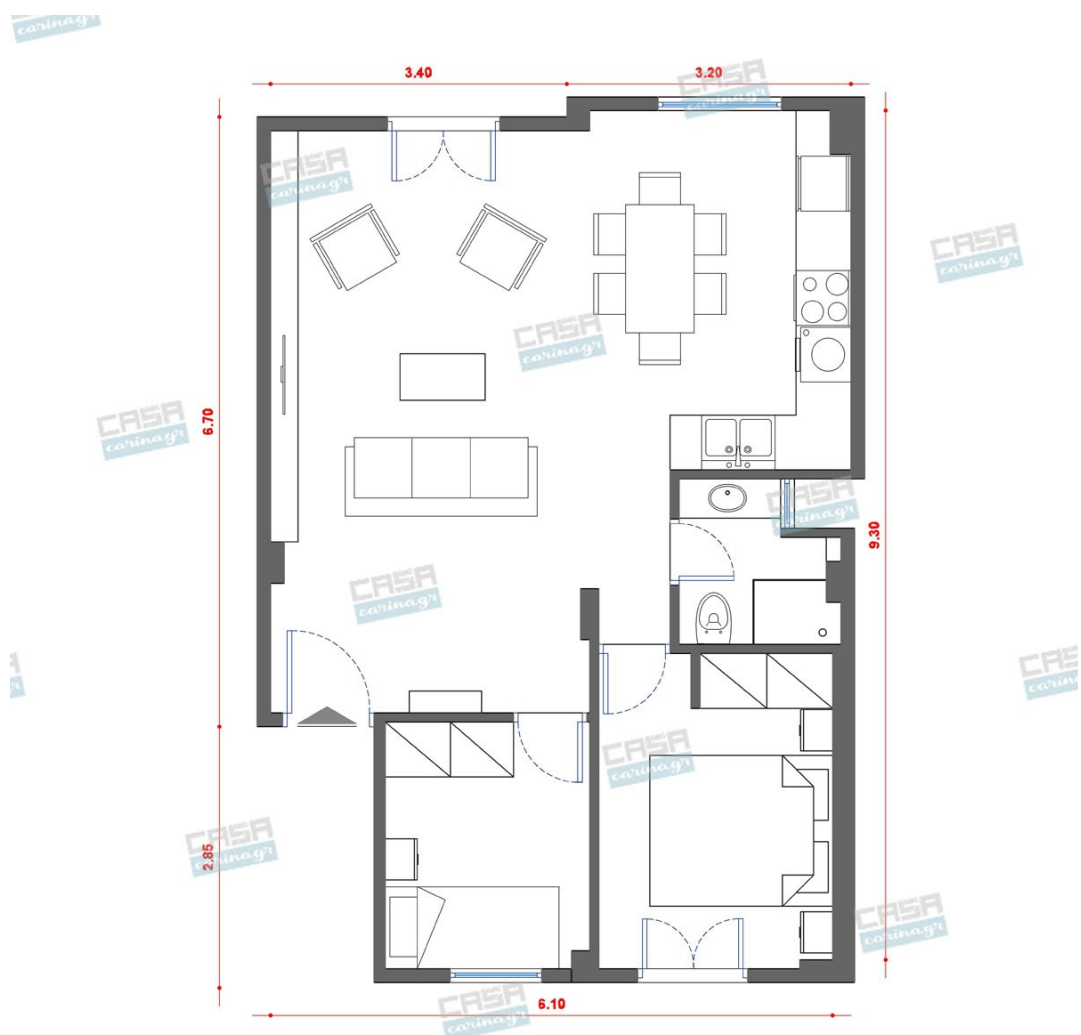

Contemporary Κατοικία 60 τμ

Λ. Μεσογείων 354
Αγία Παρασκευή, 15341
Τ. 2130997721

Σύνολο: 13.532,63 €

Κάτοψη: 60 m²

Δωμάτια και είδη διακόσμησης

Contemporary Σαλόνι 12 τμ

Είδη διακόσμησης

Μπουφές Ξύλινος Μαύρος -