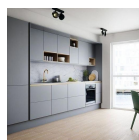

Έπιπλο Κουζίνας CONTEMPORARY -
8τμ -

4.000,00 €