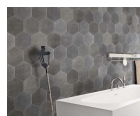

Καθρέφτης Μπάνιου Στρογγυλός Με -
Led

157,30 €

Σετ Μπάνιου Μαύρο -

119,60 €

copy of Καμπίνα Γωνιακής Εισόδου -

176,00 €

copy of Φωτιστικό Οροφής
Μεταλλικό Λευκό Με 4 Σποτ

3,50 €

copy of Στήλη Ντουζ Inox -

570,00 €

Πλακάκια μπάνιου 24x27,7 Esagona
επιφάνεια: Ματ, χρώμα: Γκρι

Πλακάκια μπάνιου 24x27,7 Esagona
επιφάνεια: Ματ, χρώμα: Γκρι

44,31 €

	Πλακάκια μπάνιου 20x20 επιφάνεια: Ματ, χρώμα: Μαύρο	Πλακάκια μπάνιου 20x20 επιφάνεια: Ματ, χρώμα: Μαύρο	43,17 €
	Μπαταρία νιπτήρος επικαθήμενη 2 λαβών από ορείχαλκο, χρώμα: Μπρονζέ επιφάνεια: Ματ	Μπαταρία νιπτήρος επικαθήμενη 2 λαβών από ορείχαλκο, χρώμα: Μπρονζέ επιφάνεια: Ματ	311,29 €
	Νιπτήρας επικαθήμενος 85x49 από πορσελάνη 1 οπής, χρώμα: Λευκό επιφάνεια: Γυαλιστερή	Νιπτήρας επικαθήμενος 85x49 από πορσελάνη 1 οπής, χρώμα: Λευκό επιφάνεια: Γυαλιστερή	479,03 €
	Σετ Λεκάνη επιδαπέδια ΥΠ (υψηλής πίεσης)+ Κάλυμμα back to wall κάτω σιφώνι S, πίσω σιφώνι P 54,5x36x40 επιφάνεια: Γυαλιστερή, χρώμα: Λευκό	Λεκάνη universal, μπορεί να τοποθετηθεί με οριζόντια ή κάθετη αποχέτευση με τη χρήση μετατροπέα 203293 (κωδικός εργοστασίου J324867). Δεν συμπεριλαμβάνεται καζανάκι - συνδυάζεται με εντοιχιζόμενο καζανάκι και πλακέτα	133,06 €
	Πλακέτα εντοιχισμένου καζανακίου 2 λειτουργιών από ABS, χρώμα: Μαύρο επιφάνεια: Γυαλιστερή	Πλακέτα εντοιχισμένου καζανακίου 2 λειτουργιών από ABS, χρώμα: Μαύρο επιφάνεια: Γυαλιστερή	53,23 €
	Έπιπλο μπάνιου κομπλέ 100x46 από ξύλο συνθετικό επίτοιχου τύπου Matrix Antracite, χρώμα: Μαύρο	Συμπεριλαμβάνεται καθρέπτης, νιπτήρας και βάση επίπλου.	511,29 €