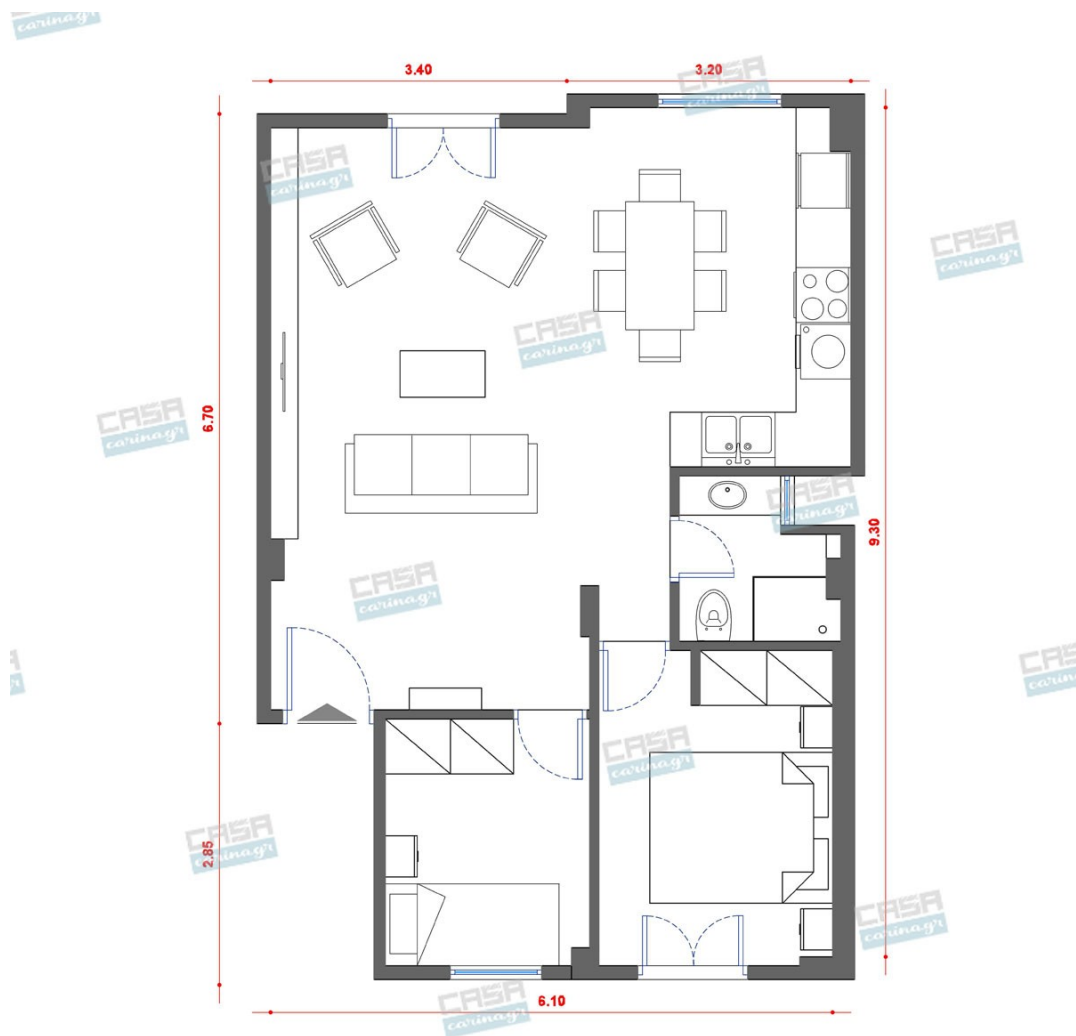

## Δωμάτια και είδη διακόσμησης

### Contemporary Σαλόνι-Κουζίνα- Τραπεζαρία 30 τμ

## Contemporary Μπάνιο 3.30 τμ