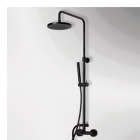

Καθρέφτης Μπάνιου Στρογγυλός Με -
Led

157,30 €

Σετ Μπάνιου Μαύρο -

119,60 €

copy of Καμπίνα Γωνιακής Εισόδου -

176,00 €

copy of Φωτιστικό Οροφής
Μεταλλικό Λευκό Με 4 Σποτ

3,50 €

copy of Στήλη Ντουζ Inox -

570,00 €

Πλακάκια μπάνιου 24x27,7 Esagona
επιφάνεια: Ματ, χρώμα: Γκρι

Πλακάκια μπάνιου 24x27,7 Esagona
επιφάνεια: Ματ, χρώμα: Γκρι

44,31 €

	Πλακάκια μπάνιου 20x20 επιφάνεια: Ματ, χρώμα: Μαύρο	Πλακάκια μπάνιου 20x20 επιφάνεια: Ματ, χρώμα: Μαύρο	43,17 €
	Μπαταρία νιπτήρος επικαθήμενη 2 λαβών από ορείχαλκο, χρώμα: Μπρονζέ επιφάνεια: Ματ	Μπαταρία νιπτήρος επικαθήμενη 2 λαβών από ορείχαλκο, χρώμα: Μπρονζέ επιφάνεια: Ματ	311,29 €
	Νιπτήρας επικαθήμενος 85x49 από πορσελάνη 1 οπής, χρώμα: Λευκό επιφάνεια: Γυαλιστερή	Νιπτήρας επικαθήμενος 85x49 από πορσελάνη 1 οπής, χρώμα: Λευκό επιφάνεια: Γυαλιστερή	479,03 €
	Σετ Λεκάνη επιδαπέδια ΥΠ (υψηλής πίεσης)+ Κάλυμμα back to wall κάτω σιφώνι S, πίσω σιφώνι P 54,5x36x40 επιφάνεια: Γυαλιστερή, χρώμα: Λευκό	Λεκάνη universal, μπορεί να τοποθετηθεί με οριζόντια ή κάθετη αποχέτευση με τη χρήση μετατροπέα 203293 (κωδικός εργοστασίου J324867). Δεν συμπεριλαμβάνεται καζανάκι - συνδυάζεται με εντοιχιζόμενο καζανάκι και πλακέτα	133,06 €
	Πλακέτα εντοιχισμένου καζανακίου 2 λειτουργιών από ABS, χρώμα: Μαύρο επιφάνεια: Γυαλιστερή	Πλακέτα εντοιχισμένου καζανακίου 2 λειτουργιών από ABS, χρώμα: Μαύρο επιφάνεια: Γυαλιστερή	53,23 €
	Έπιπλο μπάνιου κομπλέ 100x46 από ξύλο συνθετικό επίτοιχου τύπου Matrix Antracite, χρώμα: Μαύρο	Συμπεριλαμβάνεται καθρέπτης, νιπτήρας και βάση επίπλου.	511,29 €