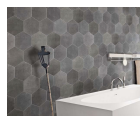

### Είδη διακόσμησης

Καθρέφτης Μπάνιου Στρογγυλός Με -  
Led

157,30 €

Σετ Μπάνιου Μαύρο -

119,60 €

copy of Καμπίνα Γωνιακής Εισόδου -

176,00 €

copy of Φωτιστικό Οροφής  
Μεταλλικό Λευκό Με 4 Σποτ

3,50 €

copy of Στήλη Ντουζ Inox -

570,00 €

Πλακάκια μπάνιου 24x27,7 Esagona  
επιφάνεια: Ματ, χρώμα: Γκρι

Πλακάκια μπάνιου 24x27,7 Esagona  
επιφάνεια: Ματ, χρώμα: Γκρι

44,31 €

	Πλακάκια μπάνιου 20x20 επιφάνεια: Ματ, χρώμα: Μαύρο	Πλακάκια μπάνιου 20x20 επιφάνεια: Ματ, χρώμα: Μαύρο	43,17 €
	Μπαταρία νιπτήρος επικαθήμενη 2 λαβών από ορείχαλκο, χρώμα: Μπρονζέ επιφάνεια: Ματ	Μπαταρία νιπτήρος επικαθήμενη 2 λαβών από ορείχαλκο, χρώμα: Μπρονζέ επιφάνεια: Ματ	311,29 €
	Νιπτήρας επικαθήμενος 85x49 από πορσελάνη 1 οπής, χρώμα: Λευκό επιφάνεια: Γυαλιστερή	Νιπτήρας επικαθήμενος 85x49 από πορσελάνη 1 οπής, χρώμα: Λευκό επιφάνεια: Γυαλιστερή	479,03 €
	Σετ Λεκάνη επιδαπέδια ΥΠ (υψηλής πίεσης)+ Κάλυμμα back to wall κάτω σιφώνι S, πίσω σιφώνι P 54,5x36x40 επιφάνεια: Γυαλιστερή, χρώμα: Λευκό	Λεκάνη universal, μπορεί να τοποθετηθεί με οριζόντια ή κάθετη αποχέτευση με τη χρήση μετατροπέα 203293 (κωδικός εργοστασίου J324867). Δεν συμπεριλαμβάνεται καζανάκι - συνδυάζεται με εντοιχιζόμενο καζανάκι και πλακέτα	133,06 €
	Πλακέτα εντοιχισμένου καζανακίου 2 λειτουργιών από ABS, χρώμα: Μαύρο επιφάνεια: Γυαλιστερή	Πλακέτα εντοιχισμένου καζανακίου 2 λειτουργιών από ABS, χρώμα: Μαύρο επιφάνεια: Γυαλιστερή	53,23 €
	Έπιπλο μπάνιου κομπλέ 100x46 από ξύλο συνθετικό επίτοιχου τύπου Matrix Antracite, χρώμα: Μαύρο	Συμπεριλαμβάνεται καθρέπτης, νιπτήρας και βάση επίπλου.	511,29 €