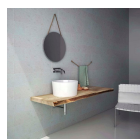

Μπαταρία μπανιέρας επίτοιχη από ορείχαλκο κορμός (χωρίς σπирάλ, στήριγμα, τηλέφωνο), χρώμα: Χρωμέ επιφάνεια: Γυαλιστερή

Μπαταρία μπανιέρας επίτοιχη από ορείχαλκο κορμός (χωρίς σπирάλ, στήριγμα, τηλέφωνο), χρώμα: Χρωμέ επιφάνεια: Γυαλιστερή

153,60 €

Πλακέτα εντοιχισμένου καζανακίου από ABS, χρώμα: Χρωμέ επιφάνεια: Ματ

Πλακέτα εντοιχισμένου καζανακίου από ABS, χρώμα: Χρωμέ επιφάνεια: Ματ

87,10 €

Έπιπλο μπάνιου κομπλέ 160x50 από ξύλο επίτοιχου τύπου Διαστάσεις Νιπτήρα Φ42, Διαστάσεις Καθρέπτη Φ50, χρώμα: Καφέ