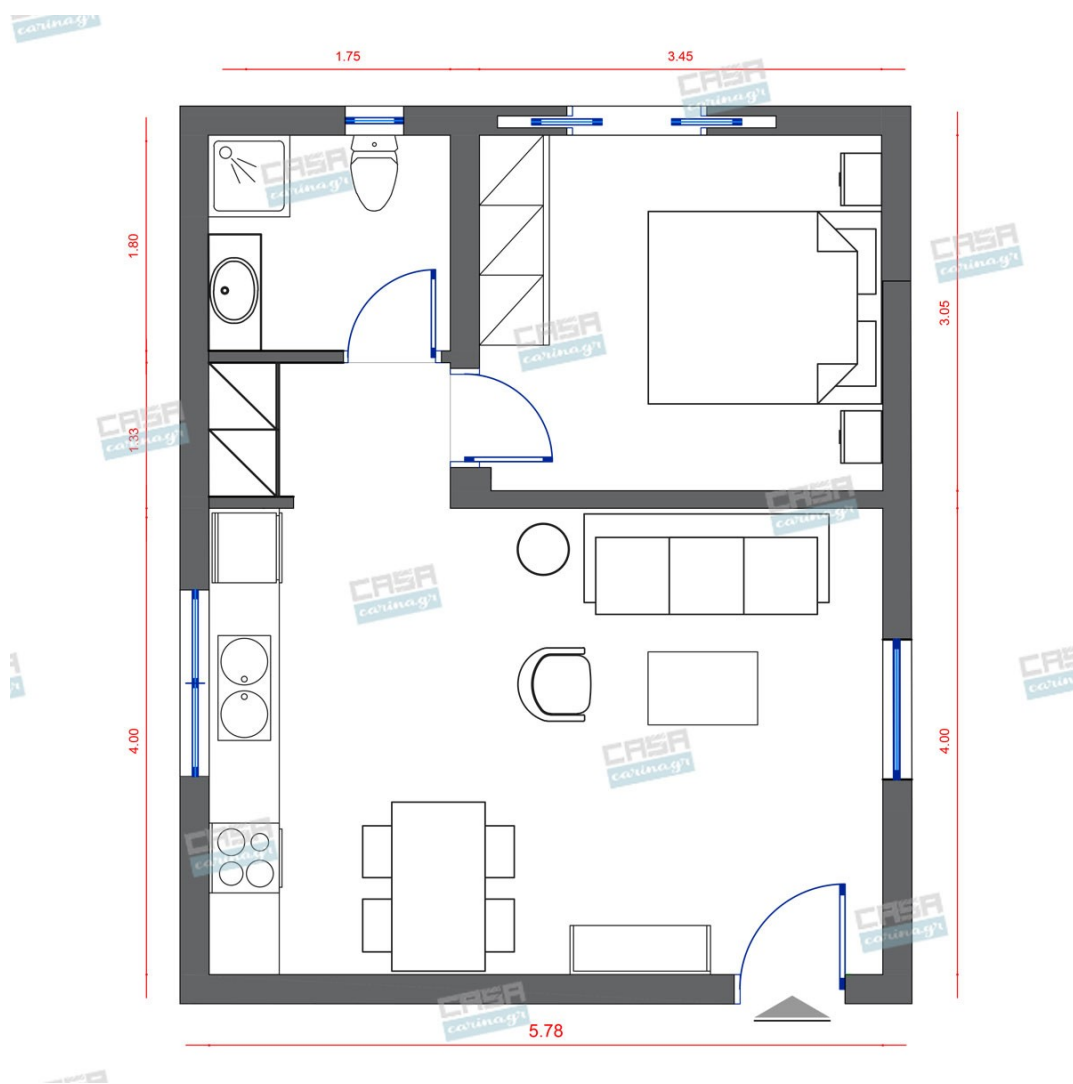

Κάτοψη: 40 m²

Δωμάτια και είδη διακόσμησης

Contemporary Σαλόνι 23 τμ

Είδη διακόσμησης

copy of Πολυθρόνα Ξύλινη Μαύρη -

358,00 €

copy of Καναπές Τριθέσιος
Μπεζ/Γκρι -

262,00 €

copy of Τραπεζάκι Σαλονιού Ξύλινο
Λευκό Καφέ -

157,00 €

copy of Φωτιστικό Δαπέδου BEVEL -

172,00 €

copy of Χαλί SILKY WHITE
160x230cm -

154,00 €

Σύνολο Δωματίου:

1.103,00 €