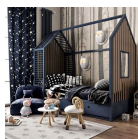

copy of Κρεβάτι Μονό Φυσικό Δρυς -

2.000,00 €

Σύνολο Δωματίου:

2.806,56 €