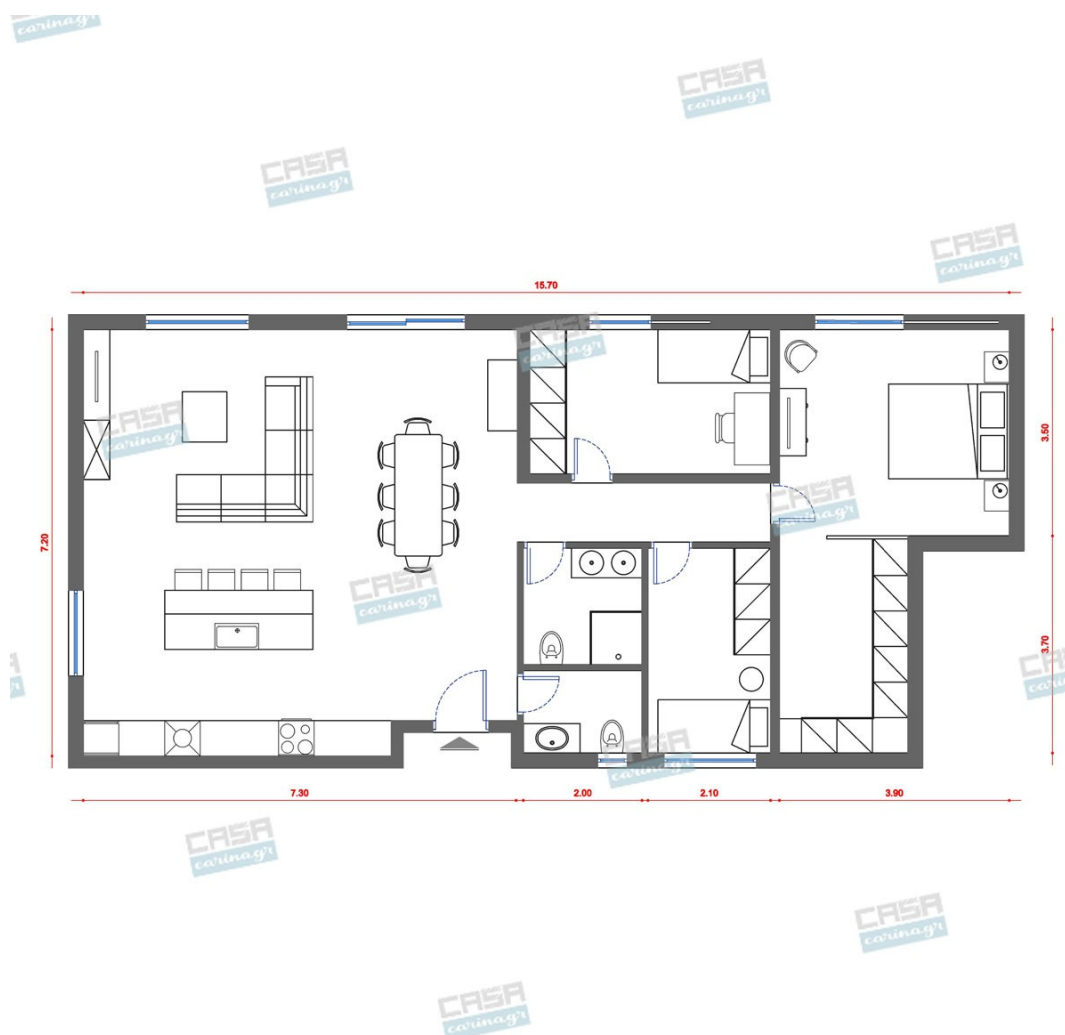

Αισθητική, παντού,
για τον καθένα!

Βοηο Κατοικία 100 τμ

Λ. Μεσογείων 354
Αγία Παρασκευή, 15341
Τ. 2130997721

Σύνολο: 30.044,29 €

Κάτοψη: 100 m²

Δωμάτια και είδη διακόσμησης

Βοηο Σαλόι 23 τμ

Είδη διακόσμησης