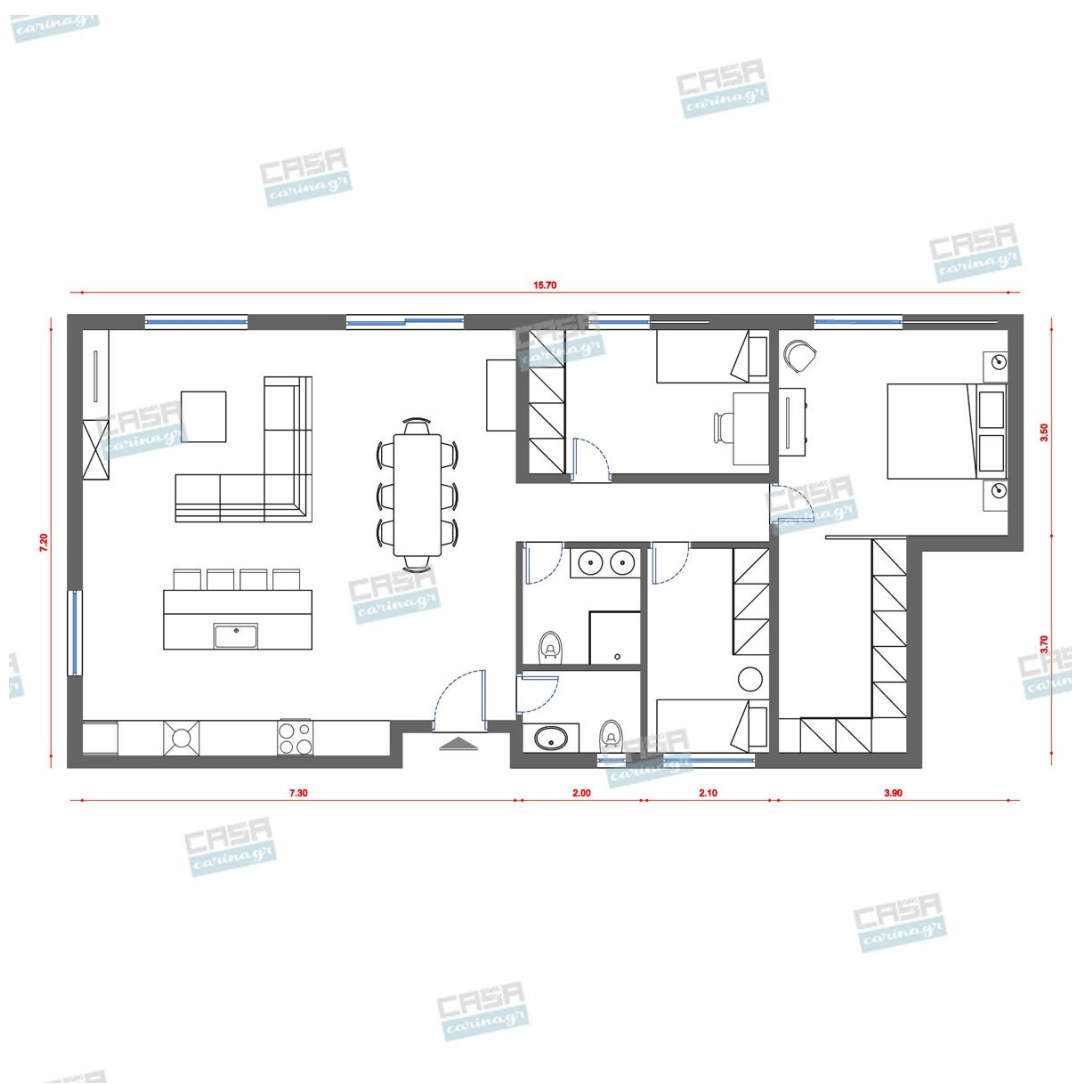

Αισθητική, παντού,
για τον καθένα!

Βοηο Κατοικία 100 τμ

Λ. Μεσογείων 354
Αγία Παρασκευή, 15341
Τ. 2130997721

Σύνολο: 18.673,99 €

Κάτοψη: 100 m²

Δωμάτια και είδη διακόσμησης

Βοηο Σαλόι-Κουζίνα-Τραπεζαρία 60 τμ