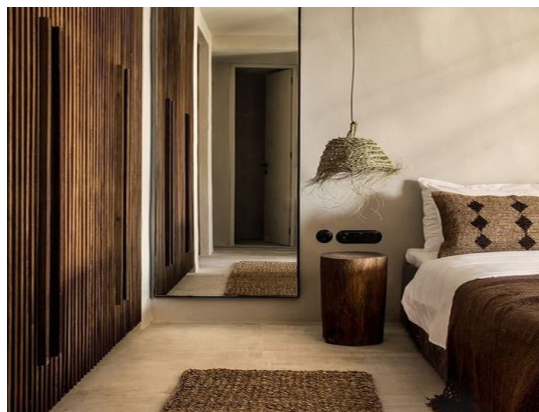

5.264,00 €

Boho Υπνοδωμάτιο 21 τμ

Είδη διακόσμησης

Στρώμα Κρεβατιού

-

892,18 €

Καθρέπτης ορθογώνιος με μεταλλικό -
πλαίσιο 60x120cm

55,10 €