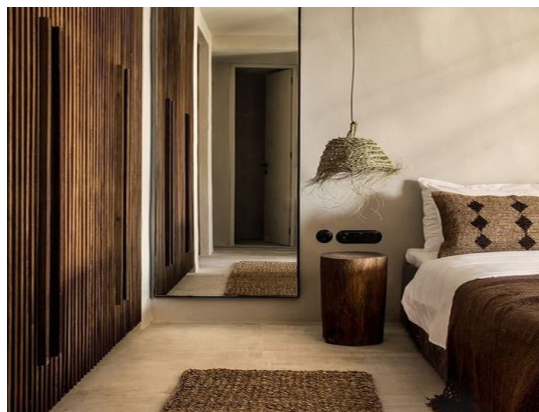

copy of Πουφ BOOST GREY -

51,00 €

copy of Χαλί FEYROUZ CREAM -

847,00 €

Σύνολο Δωματίου:

5.264,00 €

Boho Υπνοδωμάτιο 21 τμ

Είδη διακόσμησης