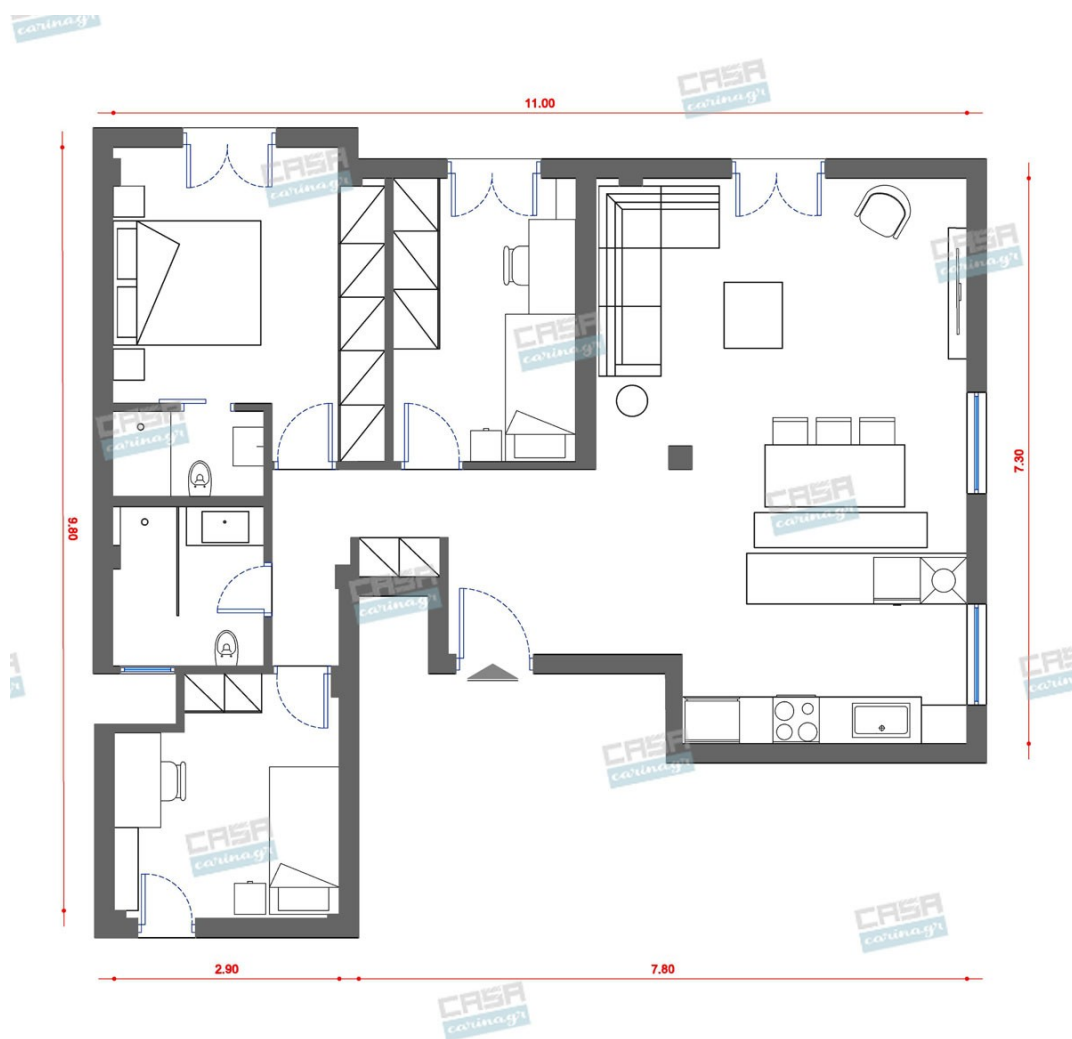

Αισθητική, παντού,
για τον καθένα!

Βοηο Κατοικία 90 τμ

Λ. Μεσογείων 354
Αγία Παρασκευή, 15341
Τ. 2130997721

Σύνολο: 20.255,47 €

Κάτοψη: 90 m²

Δωμάτια και είδη διακόσμησης

Βοηο Σαλόι-Κουζίνα-Τραπεζαρία 60 τμ