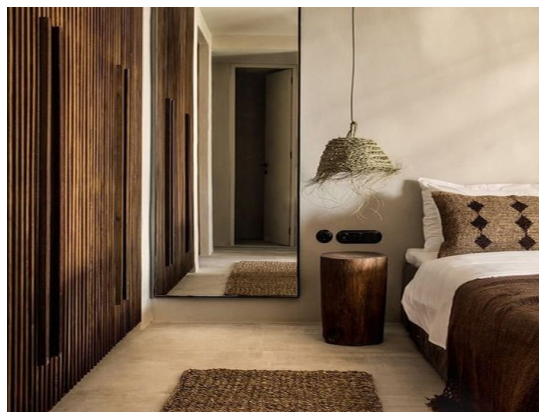

208,00 €

copy of Ραφιέρα Ξύλινη "Σπίτι" -

121,00 €

copy of Χαλί FEYROUZ CREAM -

484,00 €

**Σύνολο Δωματίου:**

**1.989,00 €**