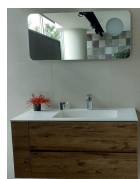

Έπιπλο μπάνιου κομπλέ 100x60 από ξύλο επίτοιχου τύπου εσωτερικό LED, χρώμα: Καφέ

Συμπεριλαμβάνεται καθρέπτης, νιπτήρας και βάση επίπλου.

887,08 €

Σύνολο Δωματίου:

2.970,38 €

Σύνολο Πακέτου:

23.534,78 €

Όροι Χρήσης

Οι τιμές μας είναι χωρίς ΦΠΑ.

Οι τιμές που αναγράφονται στο casacarina.gr είναι κατά προσέγγιση και σε καμία περίπτωση δεν είναι δεσμευτικές.