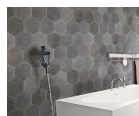

-

80,00 €

Πλακάκια μπάνιου 31,6x60, Marfil
επιφάνεια: Ματ, χρώμα: Μπεζ

Πλακάκια μπάνιου 31,6x60, Marfil
επιφάνεια: Ματ, χρώμα: Μπεζ

18,77 €

Πλακάκια μπάνιου 24x27,7 Esagona
επιφάνεια: Ματ, χρώμα: Γκρι

Πλακάκια μπάνιου 24x27,7 Esagona
επιφάνεια: Ματ, χρώμα: Γκρι