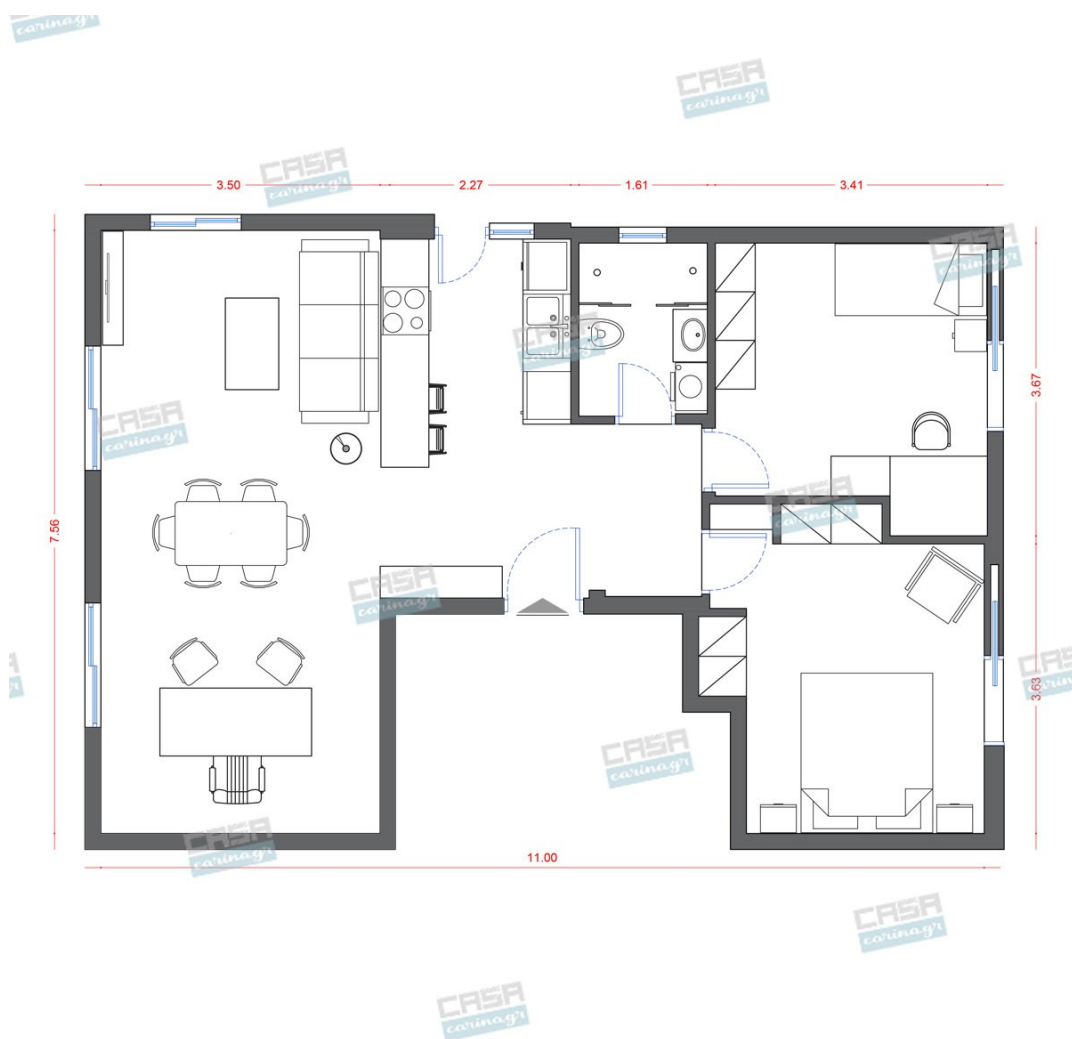

**Βοηο Κατοικία 70
τμ**

Λ. Μεσογείων 354
Αγία Παρασκευή, 15341
Τ. 2130997721

Σύνολο: 17.741,84 €

Κάτοψη: 70 m²

Δωμάτια και είδη διακόσμησης

Boho Σαλόνι 23 τμ

Είδη διακόσμησης

Μπουφές Καρύδι Δρυς

-

132,17 €

Καναπές Γωνιακός Λευκός
2,80*2,20cm

-

1.047,34 €

Κρεμαστό Φωτιστικό PETILA από
Ψάθα

-

64,00 €

Σύνολο Δωματίου:

9.012,40 €

Boho Τραπεζαρία 14 τμ

Είδη διακόσμησης

Φωτιστικό Οροφής Μονόφωτο
Μεταλλικό Καμπάνα -

28,60 €

copy of Καρέκλα POINT από Ψάθα -

148,00 €