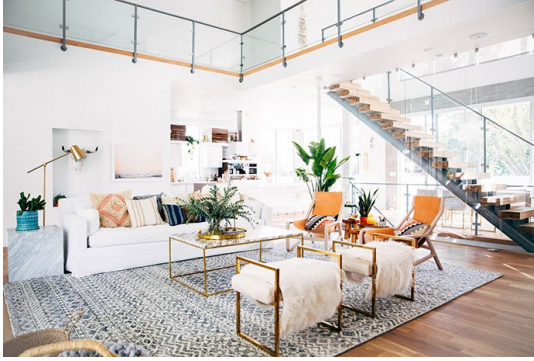

Αισθητική, παντού,
για τον καθένα!

Βοηο Κατοικία 70 τμ

Σύνολο: 10.754,43 €

Λ. Μεσογείων 354
Αγία Παρασκευή, 15341
Τ. 2130997721

Κάτοψη: 70 m²

Δωμάτια και είδη διακόσμησης

Βοηο Σαλόνι-Κουζίνα-Τραπεζαρία 45 τμ