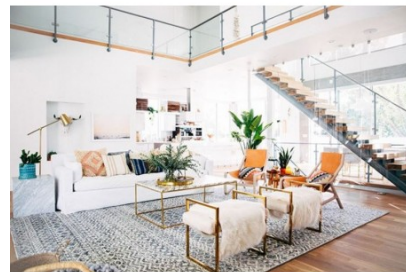

Αισθητική, παντού,
για τον καθένα!

Βοηο Κατοικία 70 τμ

Σύνολο: 10.754,43 €

Λ. Μεσογείων 354
Αγία Παρασκευή, 15341
Τ. 2130997721

Κάτοψη: 70 m²

Δωμάτια και είδη διακόσμησης

Βοηο Σαλόνι-Κουζίνα-Τραπεζαρία 45 τμ