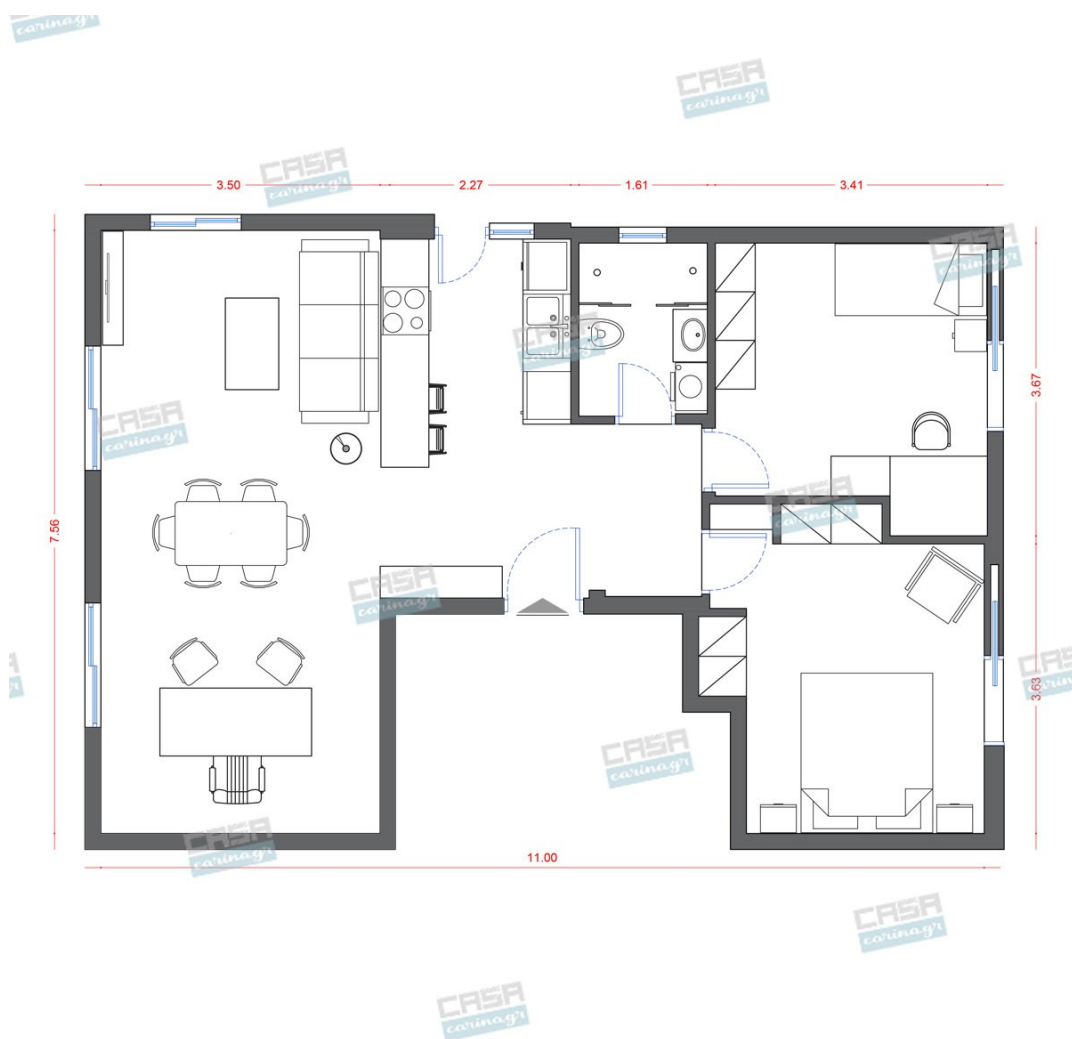

Αισθητική, παντού,
για τον καθένα!

Βοηο Κατοικία 70 τμ

Σύνολο: 10.754,43 €

Λ. Μεσογείων 354
Αγία Παρασκευή, 15341
Τ. 2130997721

Κάτοψη: 70 m²

Δωμάτια και είδη διακόσμησης

Βοηο Σαλόνι-Κουζίνα-Τραπεζαρία 45 τμ