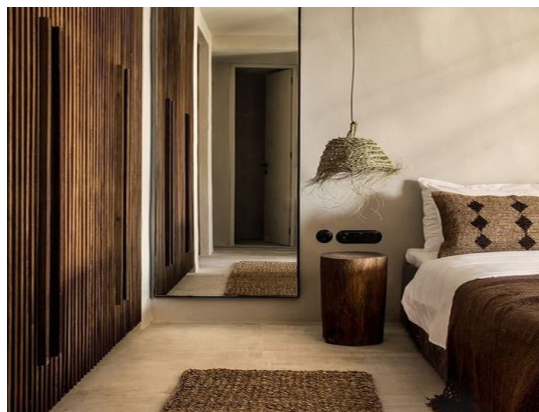

151,00 €

copy of Τραπέζι Μέσης BORNHOLM -

291,00 €

Σύνολο Δωματίου:

4.463,61 €

Boho Υπνοδωμάτιο 21 τμ

Είδη διακόσμησης

Στρώμα Κρεβατιού