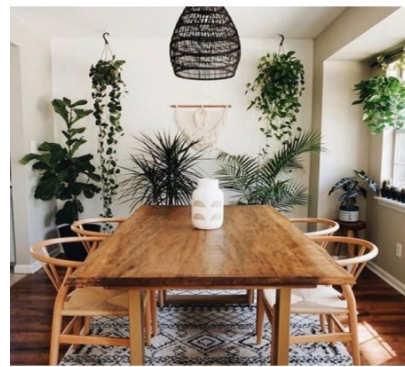

Βοηο Κατοικία Deluxe 60 τμ

Σύνολο: 13.297,94 €

Λ. Μεσογείων 354
Αγία Παρασκευή, 15341
Τ. 2130997721

Κάτοψη: 60 m²

Δωμάτια και είδη διακόσμησης

Βοηο Σαλόι 23 τμ

Είδη διακόσμησης

Μπουφές Καρύδι Δρυς