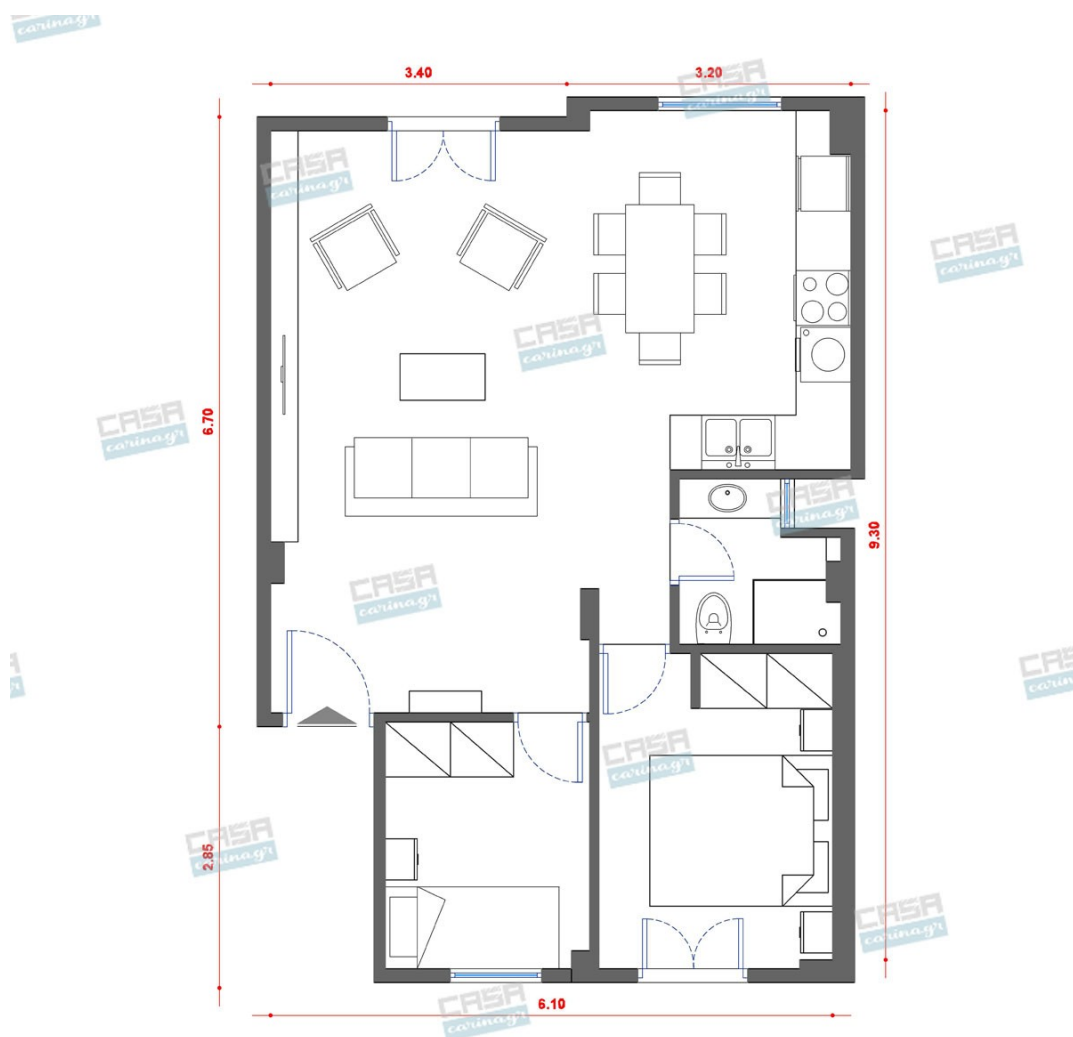

Βοηο Κατοικία Deluxe 60 τμ

Σύνολο: 13.297,94 €

Λ. Μεσογείων 354
Αγία Παρασκευή, 15341
Τ. 2130997721

Κάτοψη: 60 m²

Δωμάτια και είδη διακόσμησης

Βοηο Σαλόι 23 τμ

Είδη διακόσμησης

Μπουφές Καρύδι Δρυς

484,00 €

Σύνολο Δωματίου:

2.093,51 €

Boho Κουζίνα 6 τμ

Είδη διακόσμησης

copy of Έπιπλο Κουζίνας Industrial -

2.500,00 €

copy of Καρέκλα LIGHT GREY -