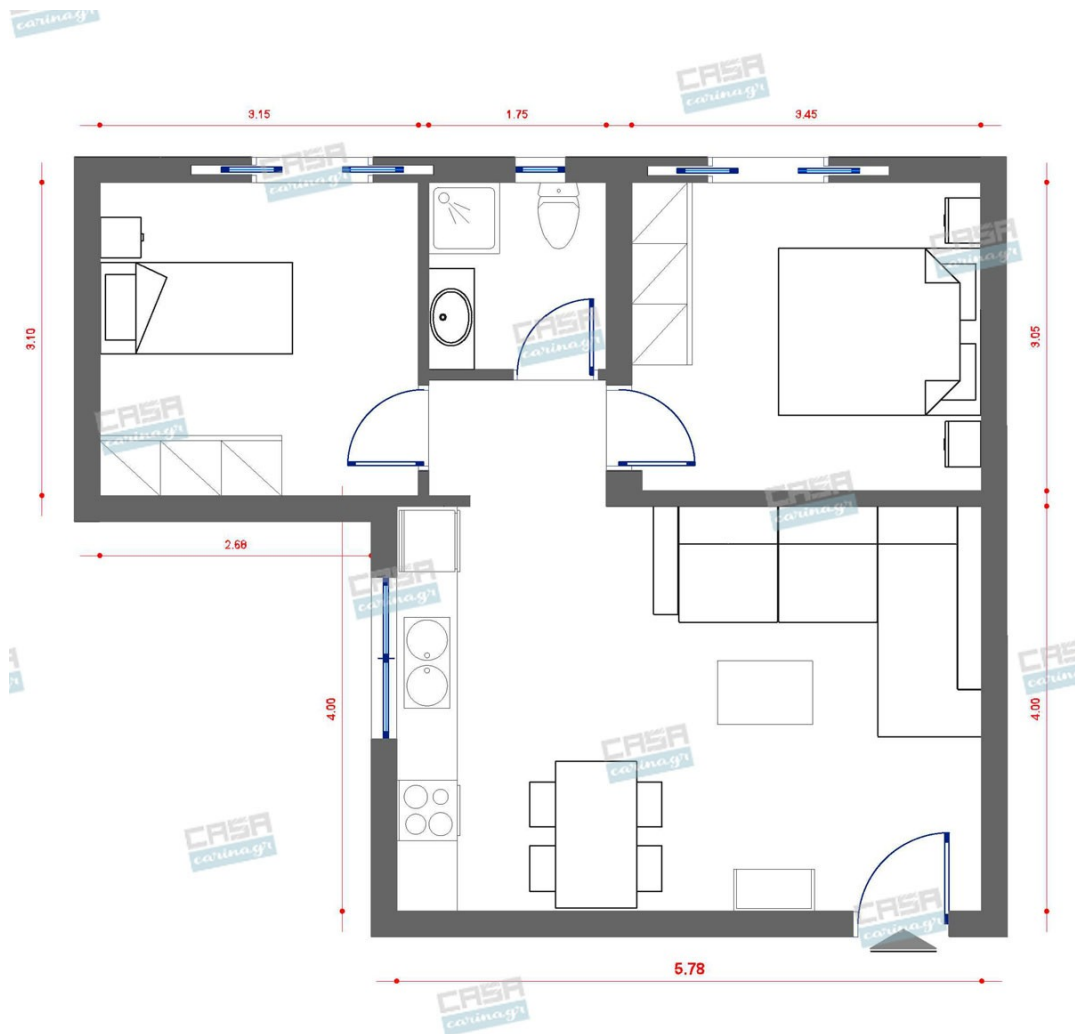

Βοηο Κατοικία Deluxe 50 τμ

Σύνολο: 14.020,02 €

Λ. Μεσογείων 354
Αγία Παρασκευή, 15341
Τ. 2130997721

Κάτοψη: 50 m²

Δωμάτια και είδη διακόσμησης

Boho Σαλόνι 23 τμ

Είδη διακόσμησης

Τραπεζάκια Σαλονιού Χρώμα Δρυς -
(Σετ 3 τμχ)

Σύνολο Δωματίου:

2.150,06 €

Boho Κουζίνα 8 τμ

Είδη διακόσμησης

copy of Τραπέζι MILANO από Ξύλο Δρυς -

621,00 €

Νεροχύτης Υποκαθήμενος BLANCO -
SUBLINE BLACK

410,00 €

133,06 €

Σετ Λεκάνη επιδαπέδια ΧΠ (χαμηλής
πίεσης)+ Καζανάκι+ Κάλυμμα πίσω
σιφώνι P Pack 60,5x36,5x40
επιφάνεια: Γυαλιστερή, χρώμα:
Λευκό

Προτιμάτε καμπυλόγραμμες άκρες ή
γωνίες; Γεωμετρικά σχήματα ή ευθείες
γραμμές; Η σειρά Connect διαθέτει τέσσερα
μοντέρνα και ταυτόχρονα διαχρονικά
σχήματα, για να βρείτε ακριβώς αυτό που
σας εκφράζει. Μία ολοκληρωμένη σειρά
προϊόντων μπάνιου. Το best seller της
εποχής μας από την Ideal Standard.