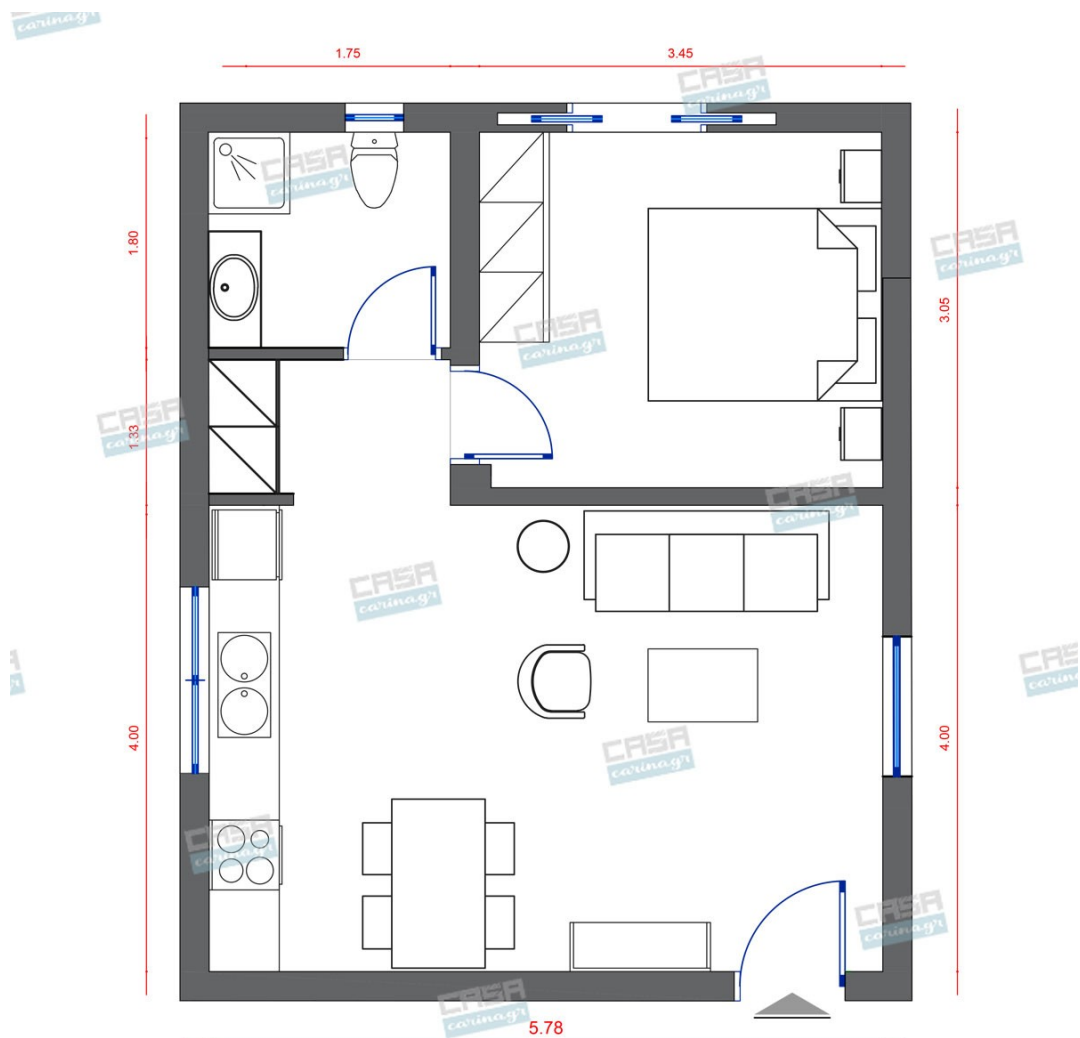

## Βοηο Κατοικία 40 τμ

Σύνολο: 16.738,80 €

Λ. Μεσογείων 354  
Αγία Παρασκευή, 15341  
Τ. 2130997721

Κάτοψη: 40 m<sup>2</sup>

Δωμάτια και είδη διακόσμησης

**Boho Σαλόνι 18 τμ**

Είδη διακόσμησης

Καθρέπτης Στρογγυλός με μαύρο  
πλαίσιο D:80cm -