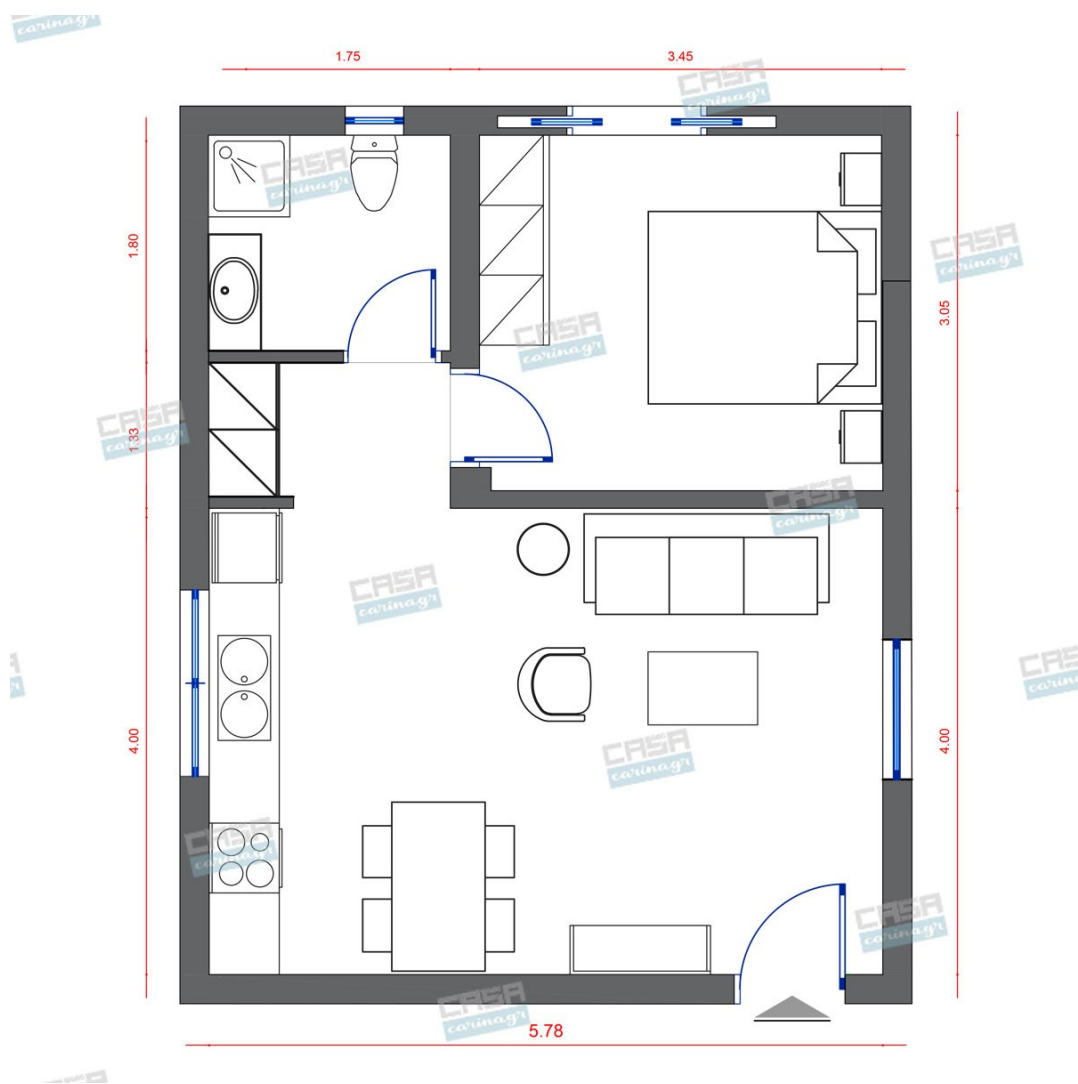

Κάτοψη: 40 m²

Δωμάτια και είδη διακόσμησης

Boho Σαλόνι 23 τμ

Είδη διακόσμησης

Τραπεζάκια Σαλονιού Χρώμα Δρυς -
(Σετ 3 τμχ)

283,06 €

copy of Χαλί Μπλε/Πειρατικό -

90,00 €