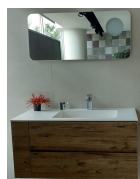

Έπιπλο μπάνιου κομπλέ 100x60 από ξύλο επίτοιχου τύπου εσωτερικό LED, χρώμα: Καφέ

Συμπεριλαμβάνεται καθρέπτης, νιπτήρας και βάση επίπλου.

887,08 €

Σύνολο Δωματίου:

2.970,38 €

Σύνολο Πακέτου:

12.140,45 €

Όροι Χρήσης

Οι τιμές μας είναι χωρίς ΦΠΑ.

Οι τιμές που αναγράφονται στο casacarina.gr είναι κατά προσέγγιση και σε καμία περίπτωση δεν είναι δεσμευτικές.