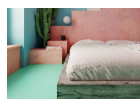

copy of Κρεβάτι Μονό Με Συρτάρι

-

1.300,00 €

Σύνολο Δωματίου:

2.238,74 €