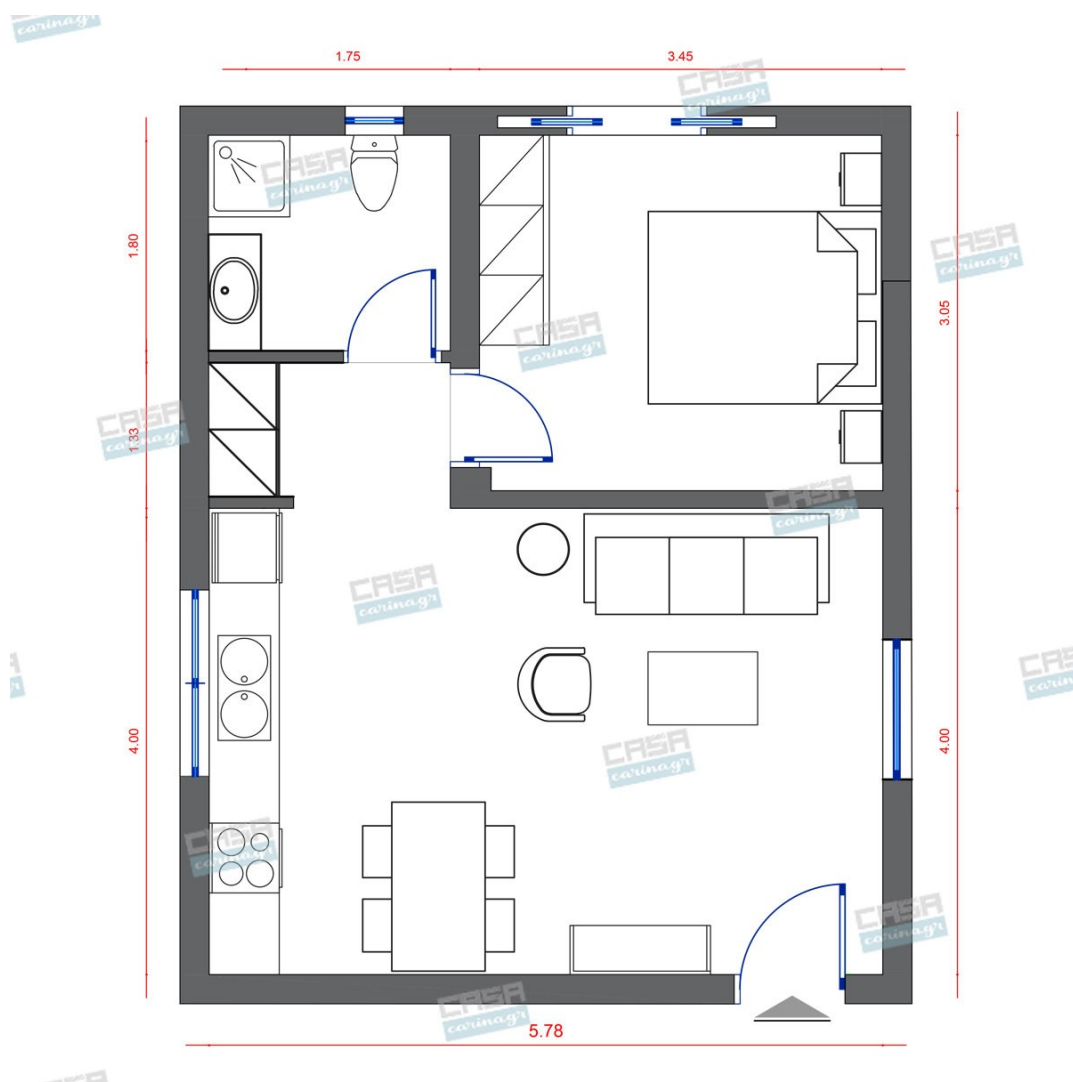

Βοηο Κατοικία 40 τμ

Λ. Μεσογείων 354
Αγία Παρασκευή, 15341
Τ. 2130997721

Σύνολο: 12.140,45 €

Κάτοψη: 40 m²

Δωμάτια και είδη διακόσμησης

Boho Σαλόνι 23 τμ

Είδη διακόσμησης

Τραπεζάκια Σαλονιού Χρώμα Δρυς -
(Σετ 3 τμχ)