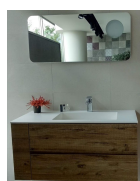

Έπιπλο μπάνιου κομπλέ 100x60 από ξύλο επίτοιχου τύπου εσωτερικό LED, χρώμα: Καφέ

Συμπεριλαμβάνεται καθρέπτης, νιπτήρας και βάση επίπλου.

887,08 €

Σύνολο Δωματίου:

2.970,38 €

Σύνολο Πακέτου:

12.140,45 €

Όροι Χρήσης

Οι τιμές μας είναι χωρίς ΦΠΑ.

Οι τιμές που αναγράφονται στο casacarina.gr είναι κατά προσέγγιση και σε καμία περίπτωση δεν είναι δεσμευτικές.