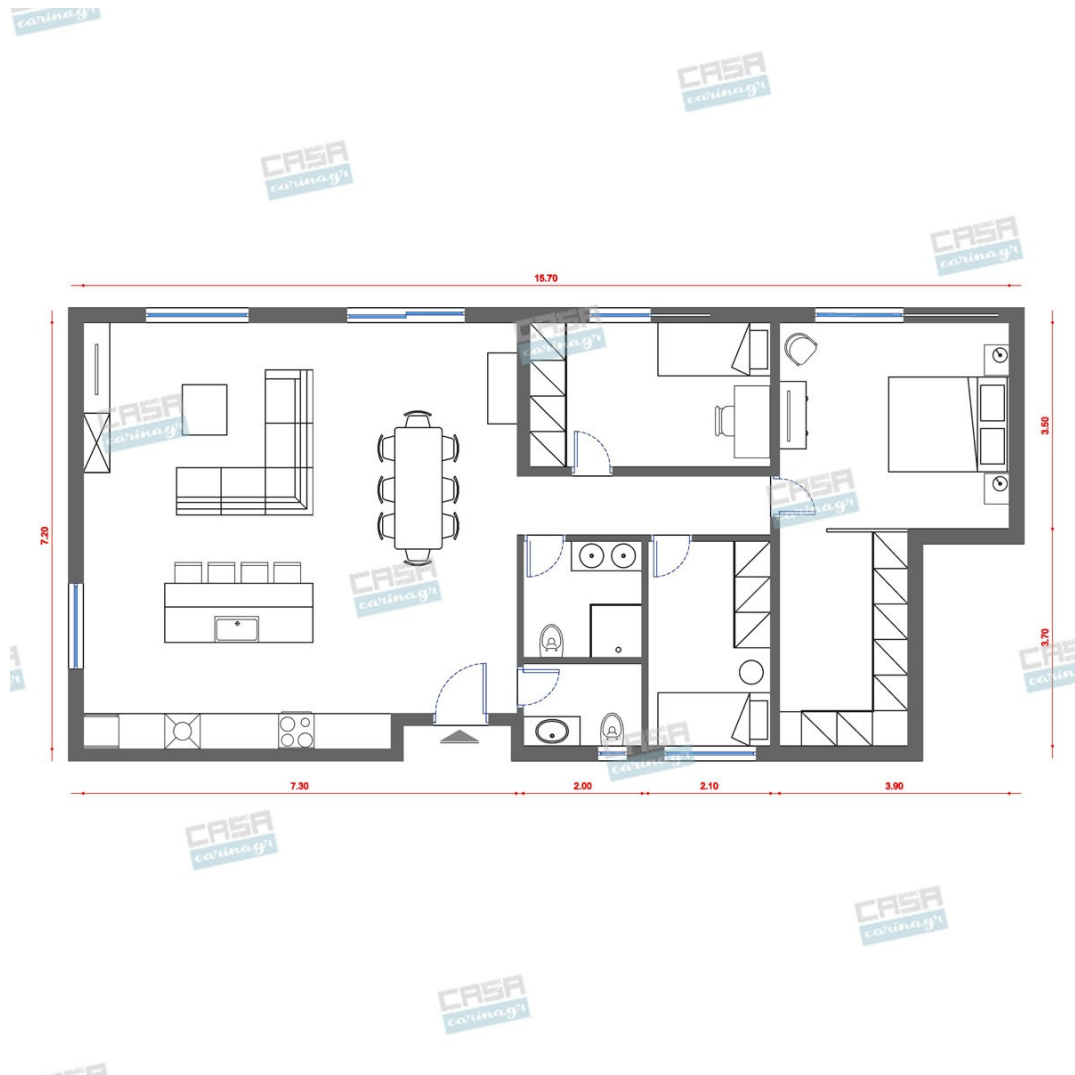

Αισθητική, παντού,
για τον καθένα!

Scandinavian Κατοικία Economic 100 τμ

Σύνολο: 33.652,97 €

Λ. Μεσογείων 354
Αγία Παρασκευή, 15341
Τ. 2130997721

Κάτοψη: 100 m²

Δωμάτια και είδη διακόσμησης

Scandinavian Σαλόνι 18 τμ