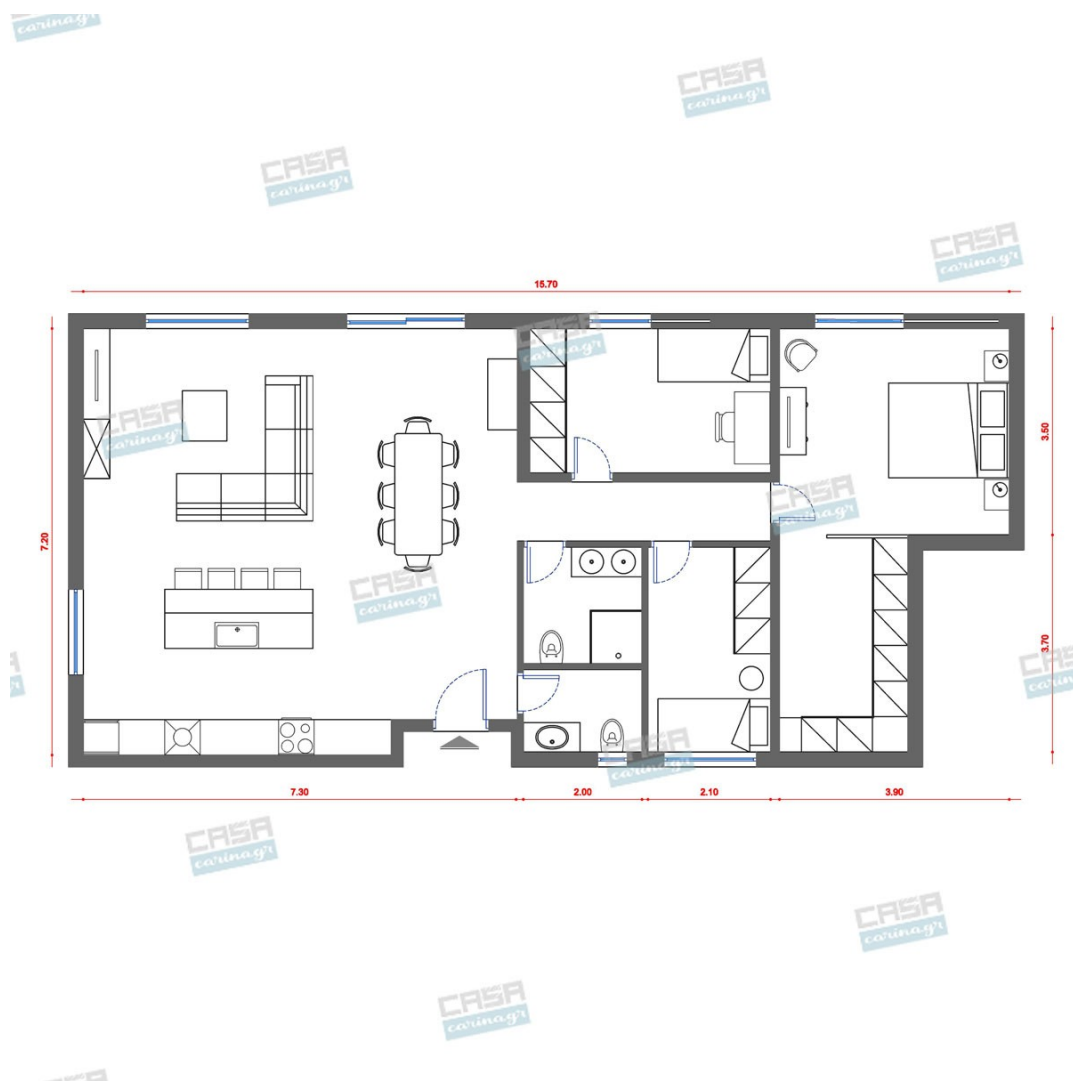

Αισθητική, παντού,
για τον καθένα!

Scandinavian Κατοικία Economic 100 τμ

Λ. Μεσογείων 354
Αγία Παρασκευή, 15341
Τ. 2130997721

Σύνολο: 33.652,97 €

Κάτοψη: 100 m²

Δωμάτια και είδη διακόσμησης

Scandinavian Σαλόνι 18 τμ