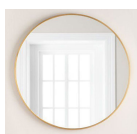

### Είδη διακόσμησης

Σετ Μπάνιου Χρωμέ

-

84,50 €

Χωνευτό Σπότη Οροφής, Γκρι

-

7,55 €

Καθρέπτης τοίχου στρογγυλός με  
χρυσό πλαίσιο