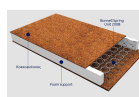

White Δωμάτιο Βρεφικό 18 τμ

Είδη διακόσμησης

Βρεφικό Στρώμα

-

100,65 €