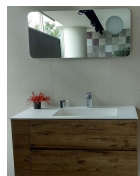

Έπιπλο μπάνιου κομπλέ 100x60 από
ξύλο επίτοιχου τύπου εσωτερικό
LED, χρώμα: Καφέ

Συμπεριλαμβάνεται καθρέπτης, νιπτήρας
και βάση επίπλου.

887,08 €

Σύνολο Δωματίου:

6.191,20 €