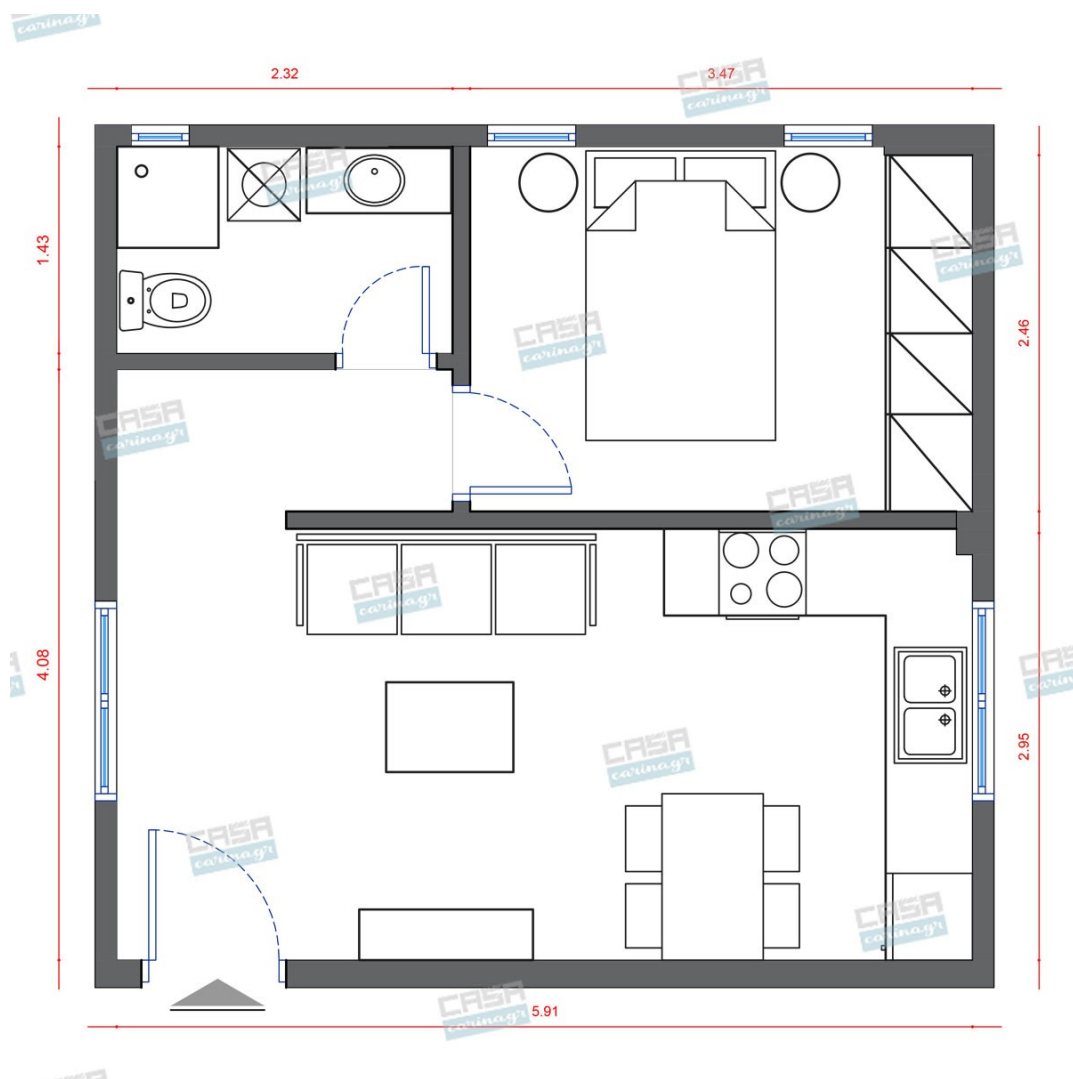

Scandinavian Κατοικία Economic 30 τμ

Λ. Μεσογείων 354
Αγία Παρασκευή, 15341
Τ. 2130997721

Σύνολο: 7.829,47 €

Κάτοψη: 30 m²

Δωμάτια και είδη διακόσμησης

Scandinavian Σαλόνι 12 τμ

Είδη διακόσμησης

Στρογγυλός Καθρέφτης Μπάνιου -
Τοίχου Κρεμαστός