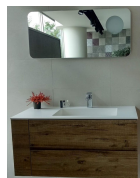

Έπιπλο μπάνιου κομπλέ 100x60 από
ξύλο επίτοιχου τύπου εσωτερικό
LED, χρώμα: Καφέ

Συμπεριλαμβάνεται καθρέπτης, νιπτήρας
και βάση επίπλου.

887,08 €

Σύνολο Δωματίου:

6.191,20 €

Σύνολο Πακέτου:

17.820,05 €