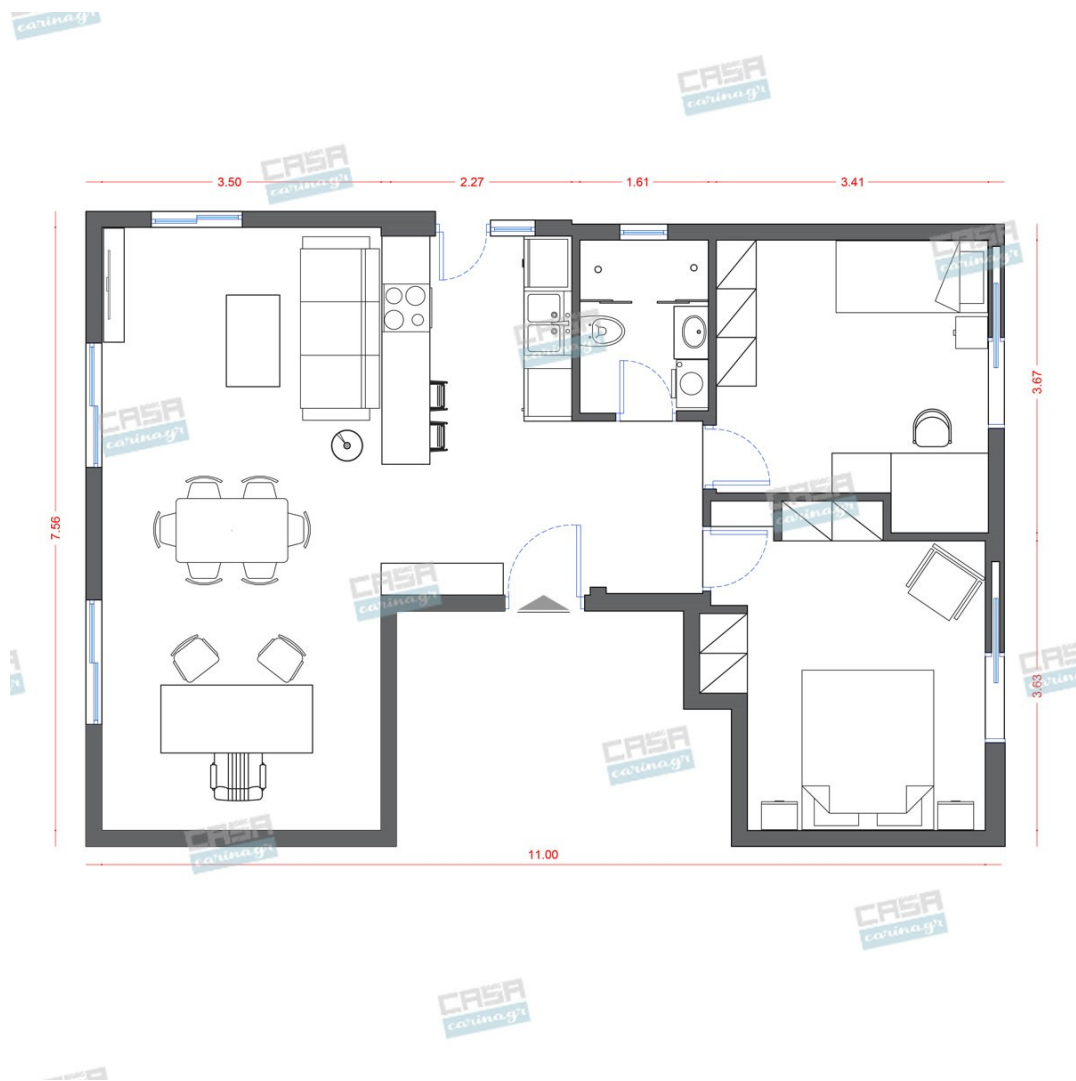

## Δωμάτια και είδη διακόσμησης

### Scandinavian Σαλόني 23 τμ