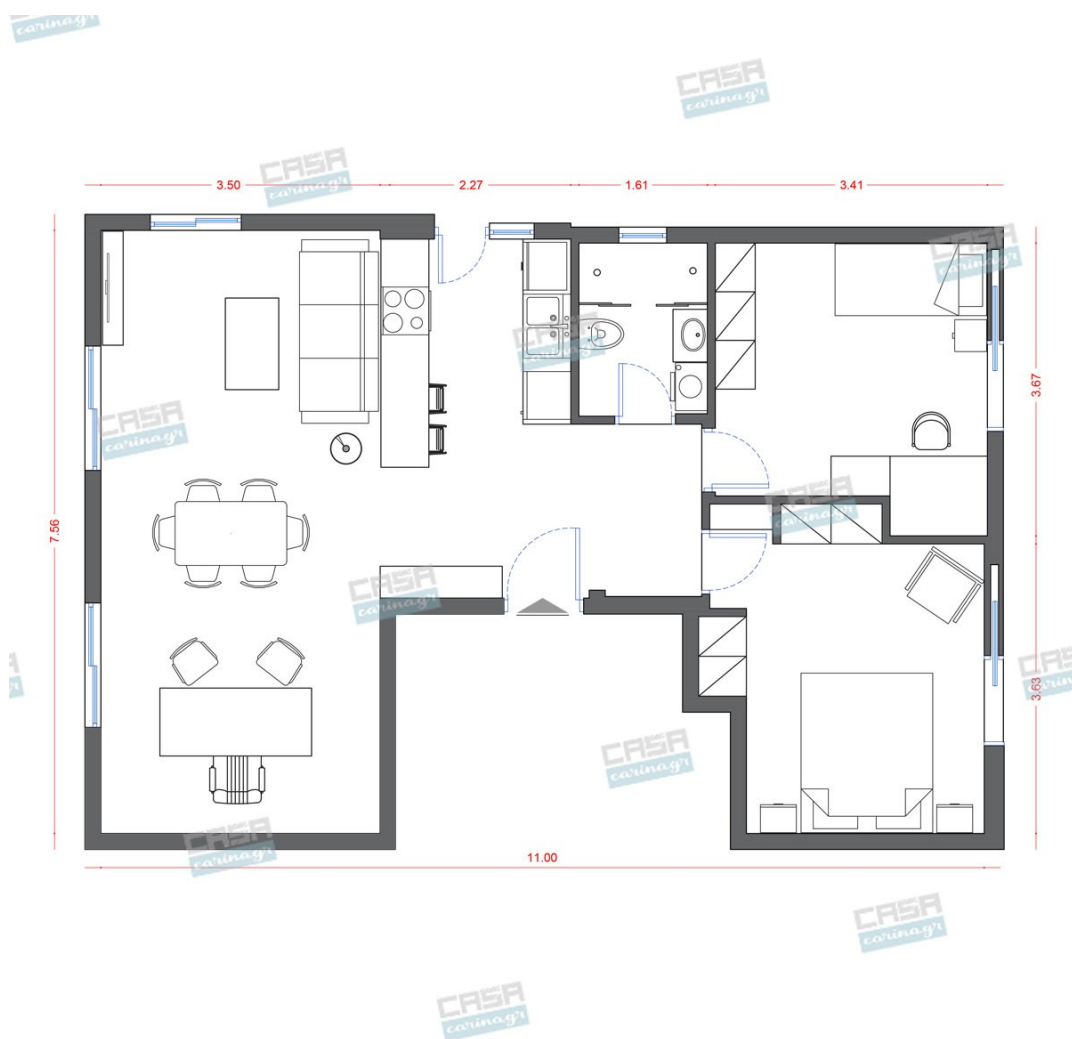

Scandinavian Κατοικία 70 τμ

Λ. Μεσογείων 354
Αγία Παρασκευή, 15341
Τ. 2130997721

Σύνολο: 24.818,58 €

Κάτοψη: 70 m²

Δωμάτια και είδη διακόσμησης

Scandinavian Σαλόνι 18 τμ

Είδη διακόσμησης

	Φωτιστικό Δαπέδου Νίκελ/Ματ Λευκού	-	263,77 €
	Καθρέπτης ορθογώνιος με μεταλλικό - πλαίσιο 60x120cm		55,00 €
	copy of Χαλί Μπλε/Πειρατικό	-	214,00 €
	copy of Σκαμπώ Ξύλινο με μεταλλική - Βάση		105,00 €
	Πορτατίφ Λευκό με Καπέλο	-	38,31 €