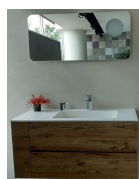

Έπιπλο μπάνιου κομπλέ 100x60 από ξύλο επίτοιχου τύπου εσωτερικό LED, χρώμα: Καφέ

Συμπεριλαμβάνεται καθρέπτης, νιπτήρας και βάση επίπλου.

887,08 €

Σύνολο Δωματίου:

5.411,34 €

Σύνολο Πακέτου:

24.818,58 €

Όροι Χρήσης

Οι τιμές μας είναι χωρίς ΦΠΑ.

Οι τιμές που αναγράφονται στο casacarina.gr είναι κατά προσέγγιση και σε καμία περίπτωση δεν είναι δεσμευτικές.

Δεσμευτική προσφορά θα είναι στη διάθεση του κάθε υποψήφιου πελάτη μας κατόπιν αποτύπωσης του προς ανακαίνιση ακινήτου και καταγραφής των αναγκών του ιδιοκτήτη.