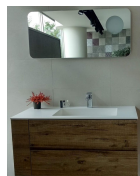

Έπιπλο μπάνιου κομπλέ 100x60 από ξύλο επίτοιχου τύπου εσωτερικό LED, χρώμα: Καφέ

Συμπεριλαμβάνεται καθρέπτης, νιπτήρας και βάση επίπλου.

887,08 €

Σύνολο Δωματίου:

6.191,20 €

Σύνολο Πακέτου:

24.984,22 €