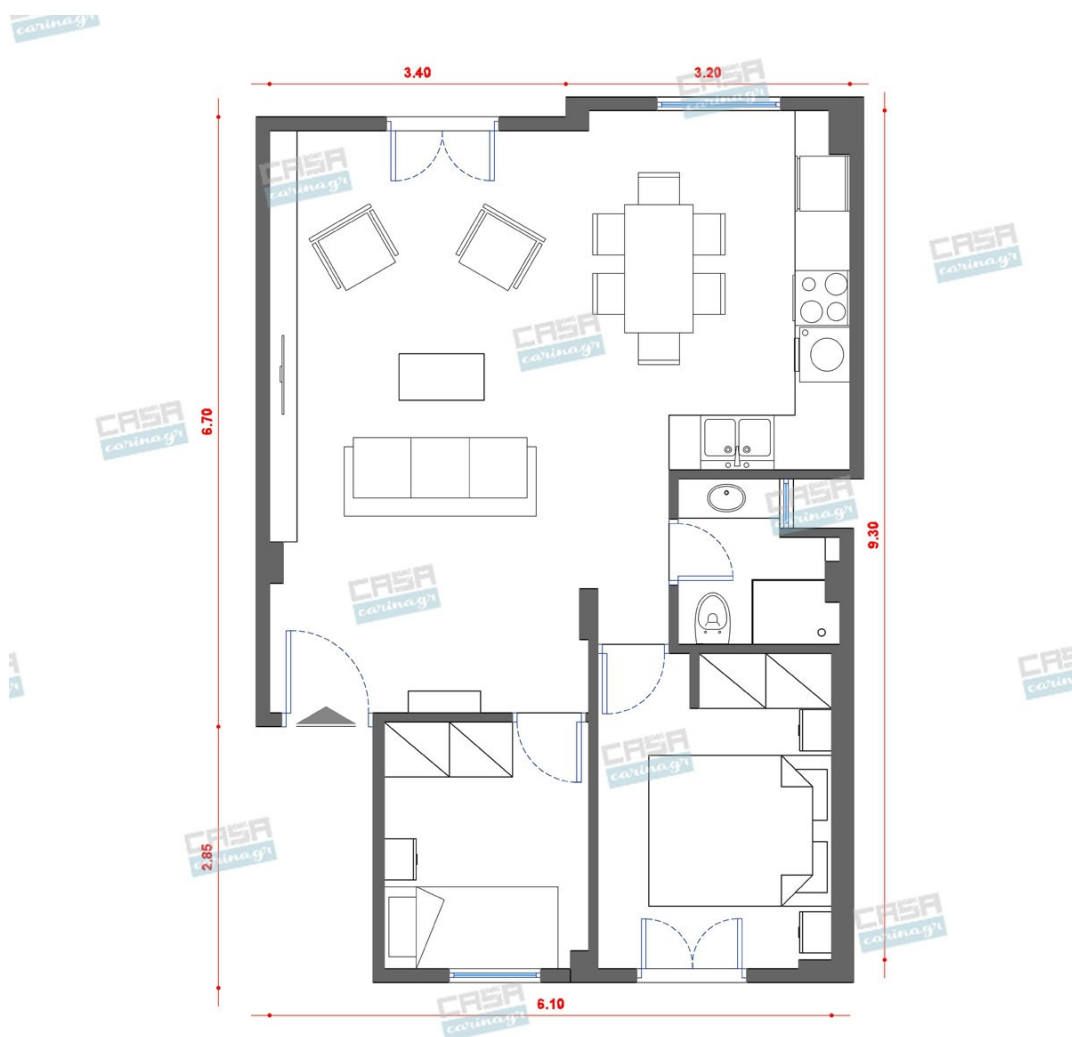

**Scandinavian
Κατοικία 60 τμ**

Λ. Μεσογείων 354
Αγία Παρασκευή, 15341
Τ. 2130997721

Σύνολο: 13.145,10 €

Κάτοψη: 60 m²

Δωμάτια και είδη διακόσμησης

Scandinavian Σαλόνι-Κουζίνα- Τραπεζαρία 45 τμ

Είδη διακόσμησης