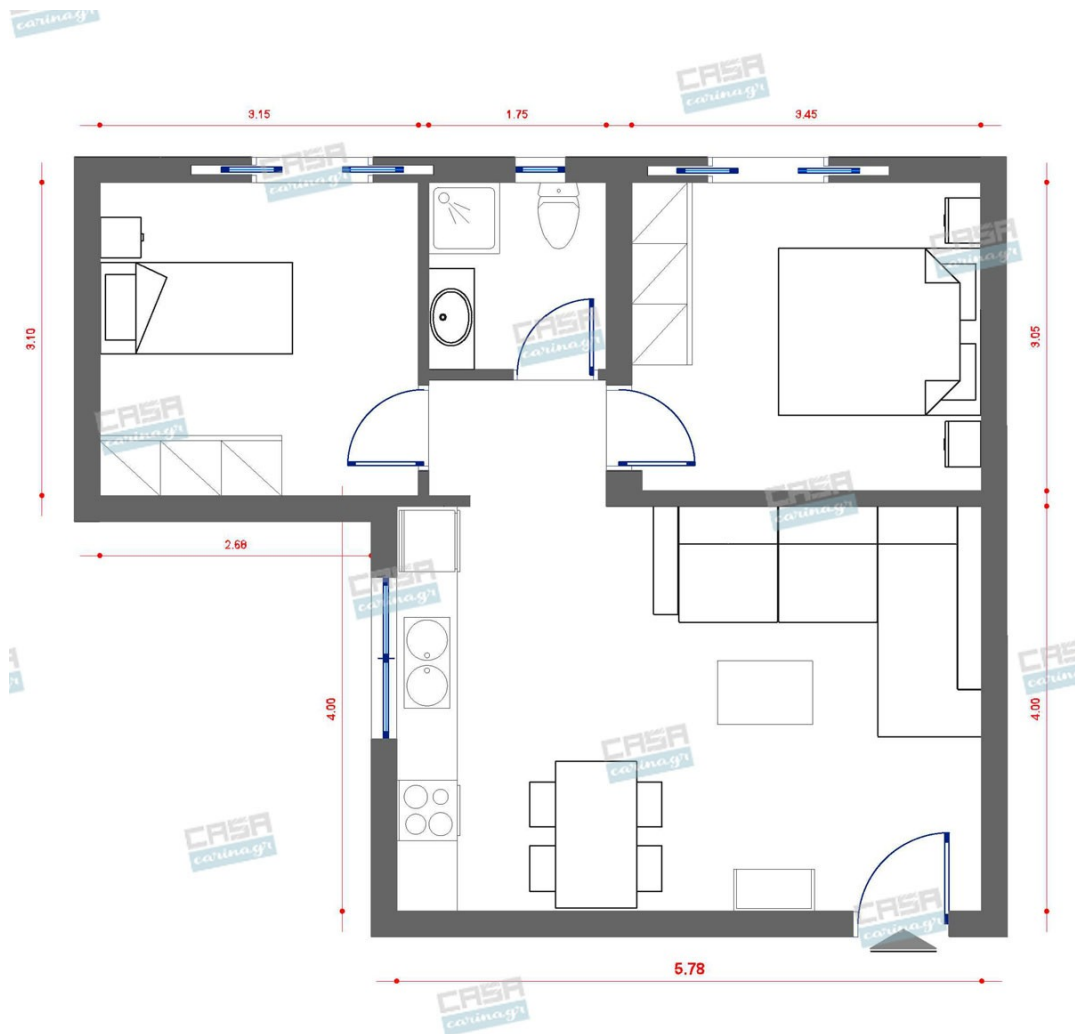

Κάτοψη: 50 m²

Δωμάτια και είδη διακόσμησης

Scandinavian Σαλόني 23 τμ

Είδη διακόσμησης

Χωνευτό Σπότ Οροφής, Γκρί

-

7,55 €

Τραπεζάκια Σαλονιού Χρώματος
Λευκό-Φυσικό (σετ 2 τμχ)