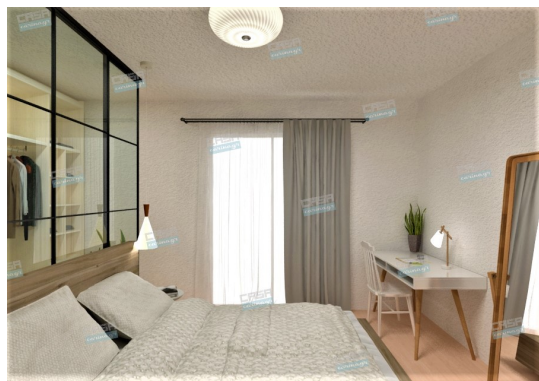

56,00 €

copy of Πολυθρόνα SWIVEL PONTE -

4.980,00 €

Σύνολο Δωματίου:

13.262,16 €

Scandinavian Κουζίνα 12 τμ

Είδη διακόσμησης

	Χωνευτό Σπότη Οροφής, Λευκό	-	5,56 €
	copy of Κρεμαστό Φωτιστικό Μονόφωτο	-	90,00 €
	copy of Ξύλινο Σκαμπό EDGAR	-	168,00 €
	Έπιπλο Κουζίνας Scandinavian 12 τμ	-	6.500,00 €

Σύνολο Δωματίου:

6.763,56 €

Scandinavian υπνοδωμάτιο 17 τμ

Είδη διακόσμησης

Κομοδίνο Λευκό/Φυσικό

-

20,97 €

Φωτιστικό Πλαφονιέρα Στρογγυλό