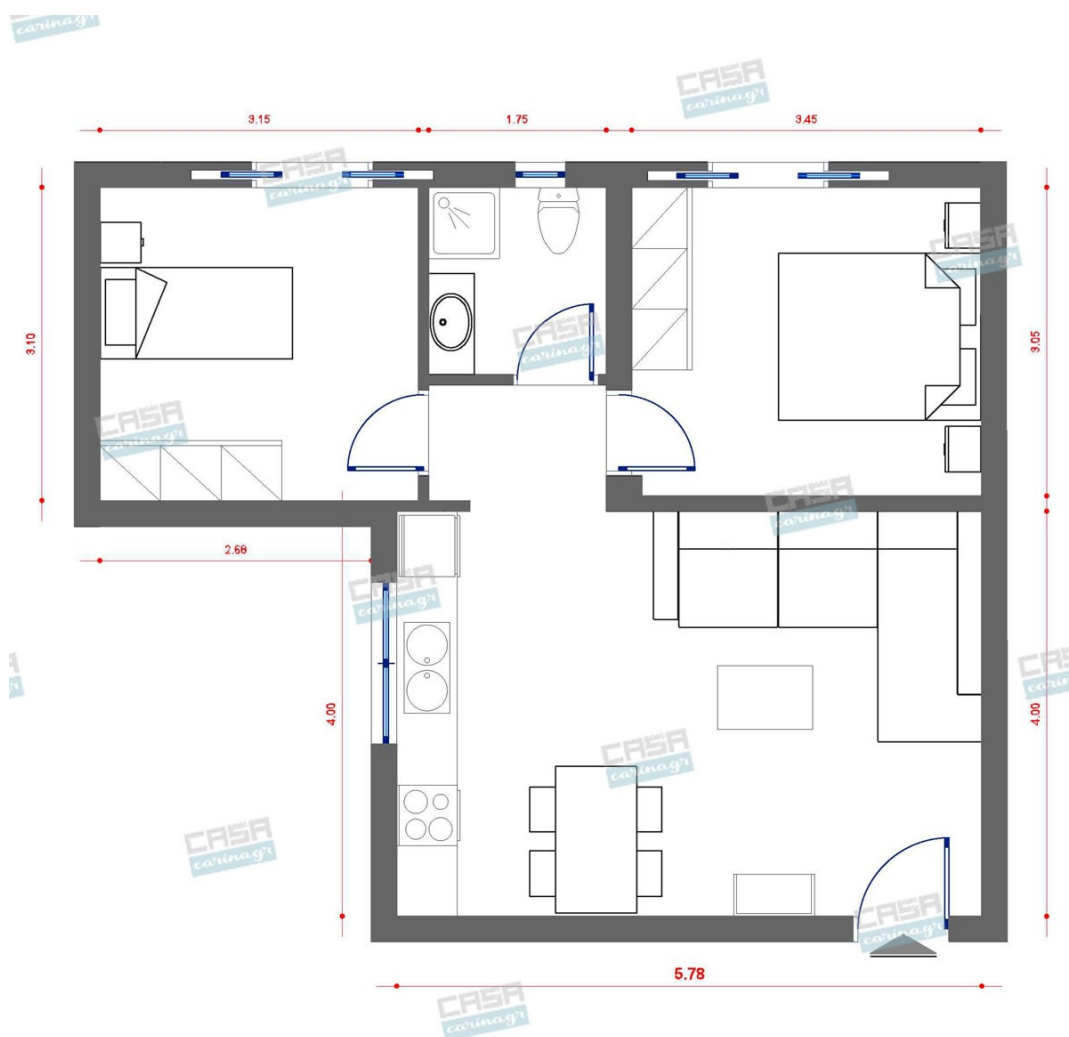

Κάτοψη: 50 m²

Δωμάτια και είδη διακόσμησης

Scandinavian Σαλόνι-Κουζίνα- Τραπεζαρία 30 τμ

Είδη διακόσμησης

Τραπέζι MILANO από Ξύλο Δρυς -

1.440,00 €

copy of Καναπέδες 3θέσιος
SANTORINI GREY -

1.119,00 €

copy of Βοηθητικό Τραπεζάκι DINO
Ξύλινο -

463,00 €

Σύνολο Δωματίου:

3.022,00 €

Scandinavian υπνοδωμάτιο 10 τμ

Είδη διακόσμησης

Στρογγυλός Καθρέφτης Μπάνιου -
Τοίχου Κρεμαστός

57,20 €