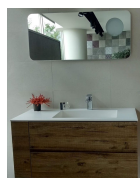

213,85 €

Πλακέτα εντοιχισμένου καζανακίου
από ABS, χρώμα: Μαύρο επιφάνεια:
Γυαλιστερή

Πλακέτα εντοιχισμένου καζανακίου από
ABS, χρώμα: Μαύρο επιφάνεια: Γυαλιστερή

84,68 €

Έπιπλο μπάνιου κομπλέ 100x60 από
ξύλο επίτοιχου τύπου εσωτερικό
LED, χρώμα: Καφέ