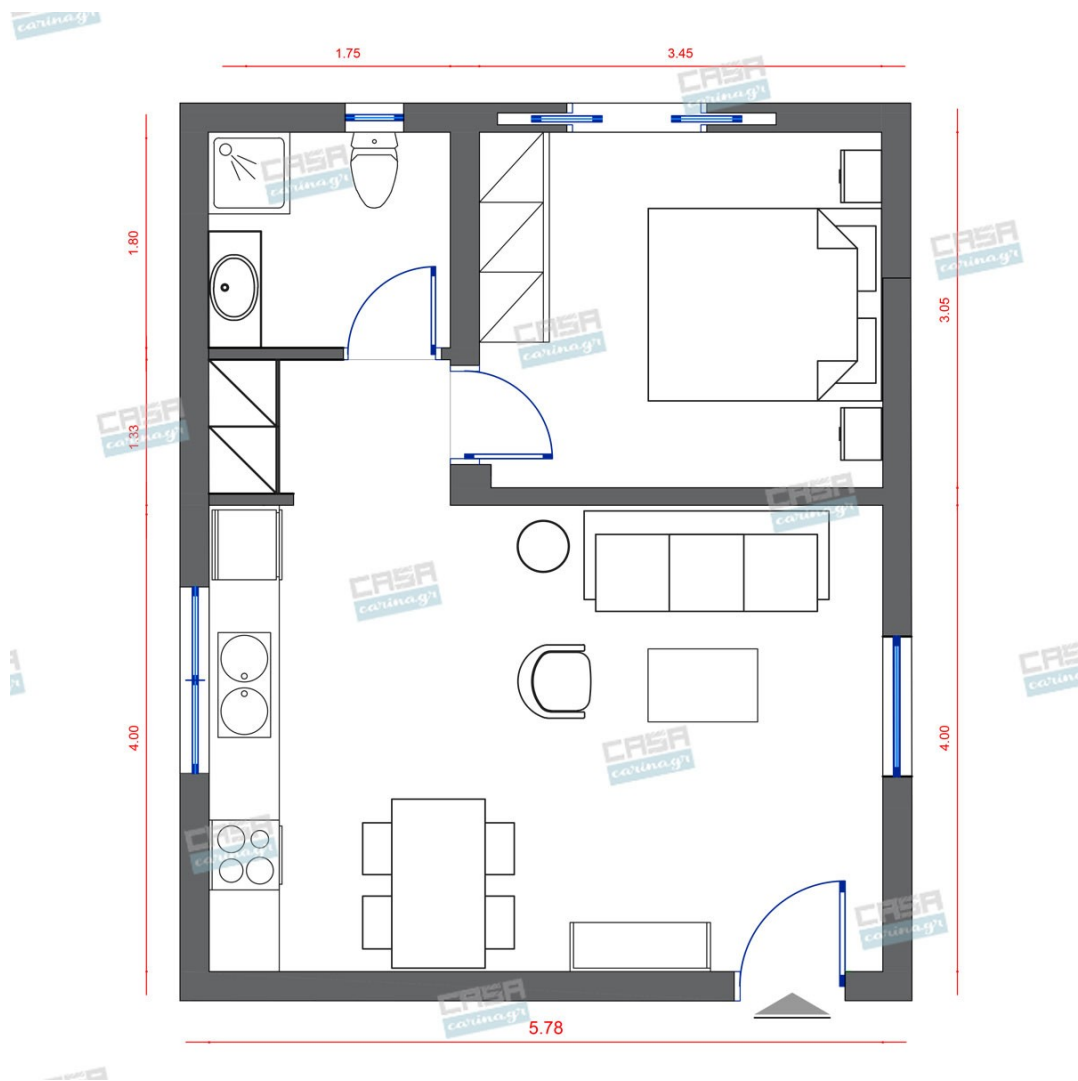

**Scandinavian
Κατοικία 40 τμ**

Λ. Μεσογείων 354
Αγία Παρασκευή, 15341
Τ. 2130997721

Σύνολο: 27.360,02 €

Κάτοψη: 40 m²

Δωμάτια και είδη διακόσμησης

Scandinavian Σαλόνι 23 τμ

Είδη διακόσμησης

Χωνευτό Σπότ Οροφής, Γκρί