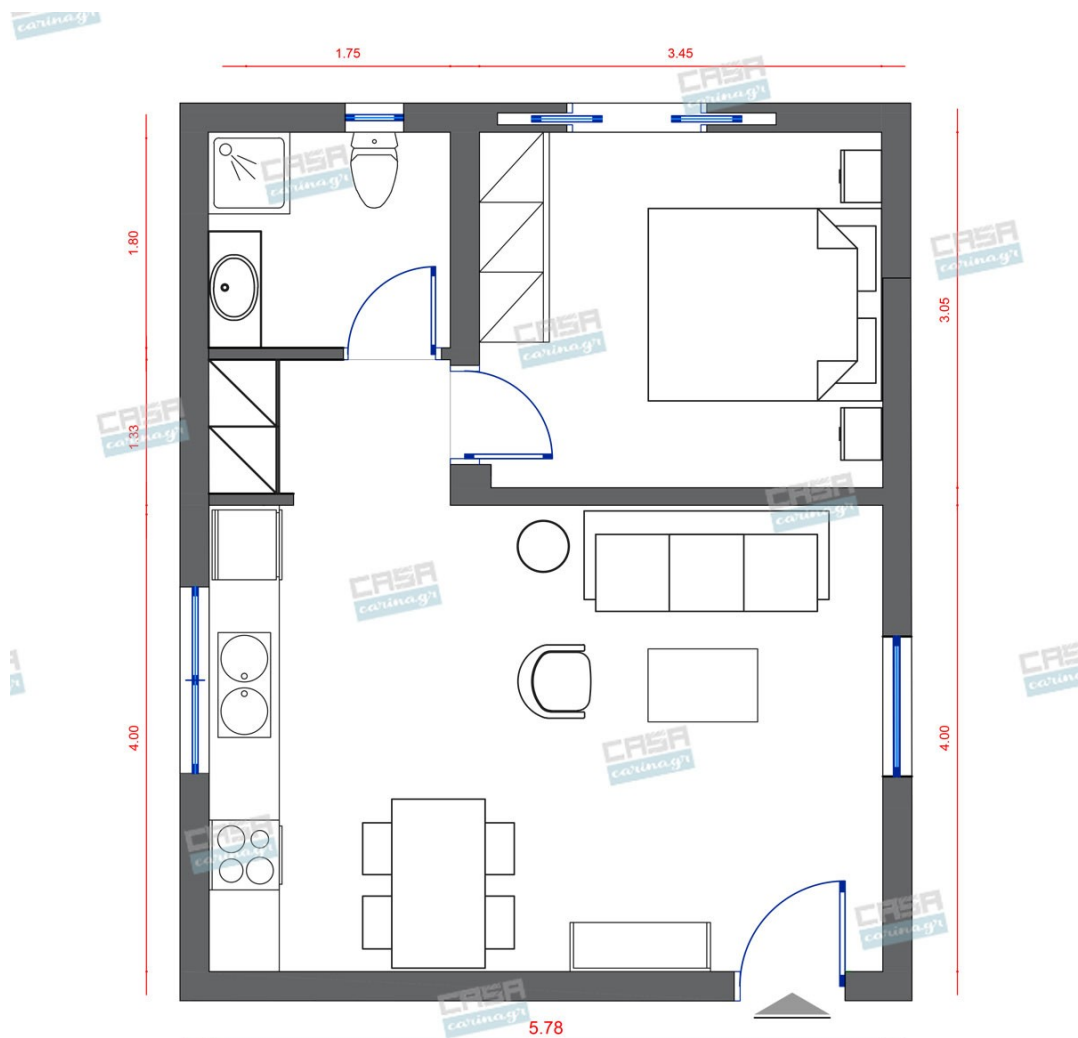

**Scandinavian
Κατοικία 40 τμ**

Λ. Μεσογείων 354
Αγία Παρασκευή, 15341
Τ. 2130997721

Σύνολο: 14.022,16 €

Κάτοψη: 40 m²

Δωμάτια και είδη διακόσμησης

Scandinavian Σαλόνι 18 τμ

Είδη διακόσμησης

	Φωτιστικό Δαπέδου Νίκελ/Ματ Λευκού	-	263,77 €
	Καθρέπτης ορθογώνιος με μεταλλικό - πλαίσιο 60x120cm		55,00 €
	copy of Χαλί Μπλε/Πειρατικό	-	214,00 €
	copy of Σκαμπώ Ξύλινο με μεταλλική - Βάση		105,00 €
	Πορτατίφ Λευκό με Καπέλο	-	38,31 €