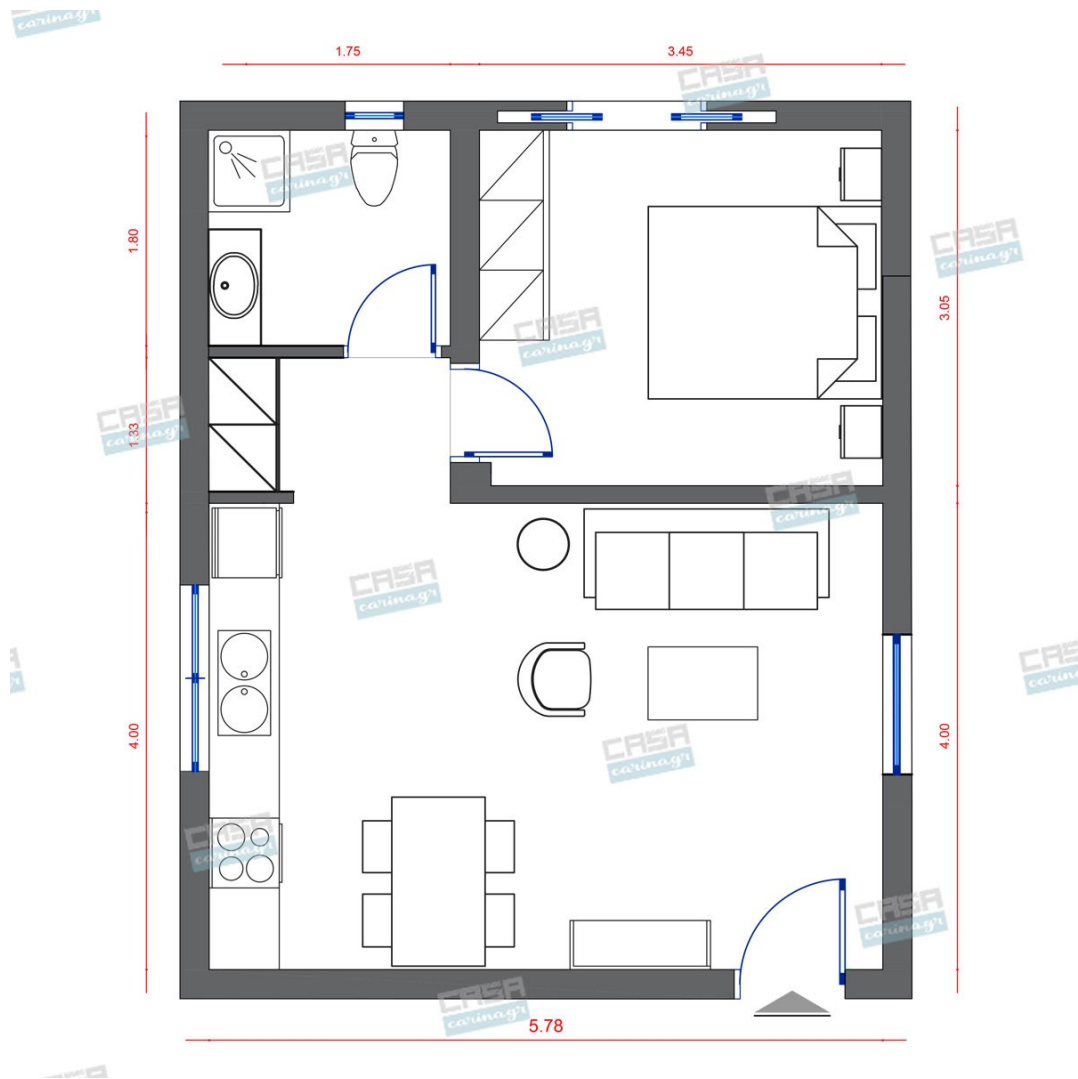

**Scandinavian
Κατοικία 40 τμ**

Λ. Μεσογείων 354
Αγία Παρασκευή, 15341
Τ. 2130997721

Σύνολο: 14.022,16 €

Κάτοψη: 40 m²

Δωμάτια και είδη διακόσμησης

Scandinavian Σαλόνι 18 τμ

Είδη διακόσμησης

Φωτιστικό Δαπέδου Νίκελ/Ματ
Λευκού -