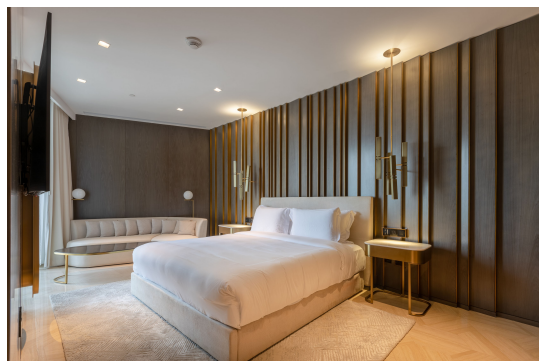

1.805,00 €

Σύνολο Δωματίου:

10.899,81 €

Art Deco Υπνοδωμάτιο 17 τμ

Είδη διακόσμησης

Κρεβάτι Διπλό Με Ύφασμα -

192,90 €

Χωνευτό Σπότη Οροφής, Λευκό -