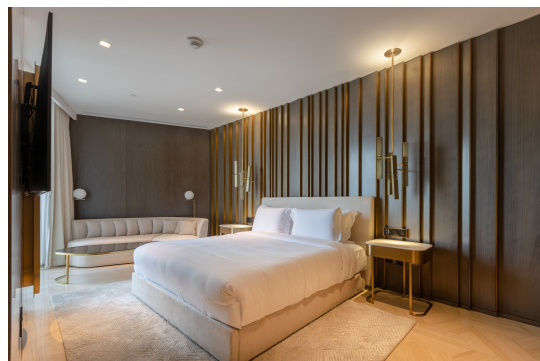

1.805,00 €

Σύνολο Δωματίου:

10.899,81 €

Art Deco Υπνοδωμάτιο 17 τμ

Είδη διακόσμησης

Κρεβάτι Διπλό Με Ύφασμα -

192,90 €

Χωνευτό Σπότη Οροφής, Λευκό -