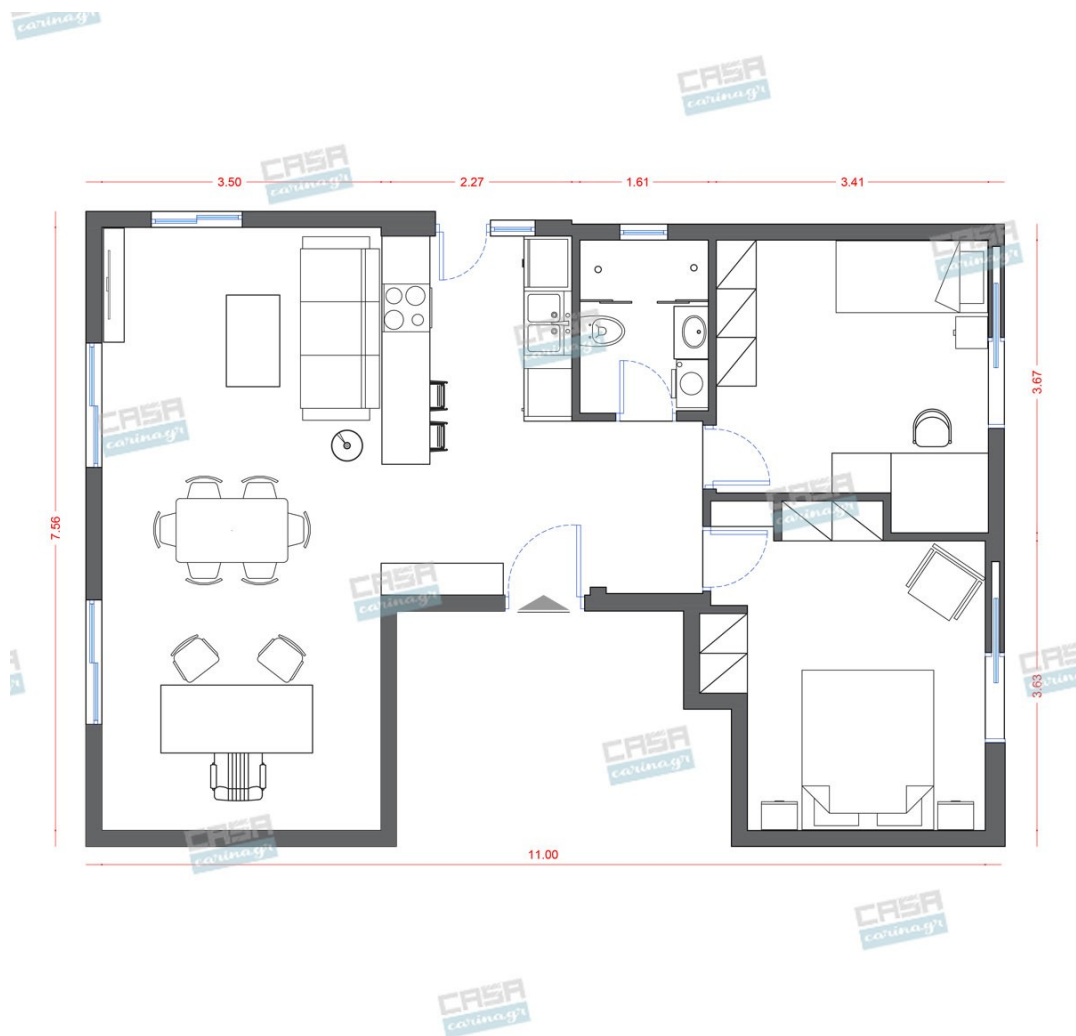

Art Deco Κατοικία 70 τμ

Λ. Μεσογείων 354
Αγία Παρασκευή, 15341
Τ. 2130997721

Σύνολο: 28.489,70 €

Κάτοψη: 70 m²

Δωμάτια και είδη διακόσμησης

Art Deco Σαλόνι 18 τμ

Είδη διακόσμησης

copy of Κρεμαστό Φωτιστικό
Μονόφωτο