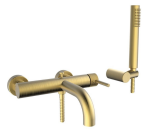

Σύνολο Δωματίου:

3.775,94 €

Art Deco Μπάνιο 4.30 τμ

Είδη διακόσμησης

Μπαταρία Λουτρού ARMANDO
BRUSHED GOLD

-

355,00 €

copy of Φωτιστικό Οροφής
Μεταλλικό Λευκό Με 4 Σποτ