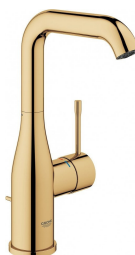

Πλακάκια μπάνιου 20x60 naturale
επιφάνεια: Ματ, χρώμα: Καφέ

Πλακάκια μπάνιου 20x60 naturale
επιφάνεια: Ματ, χρώμα: Καφέ

17,68 €

Πλακάκια δαπέδου 23,3x120, στυλ:
ξύλου επιφάνεια: Ματ, χρώμα: Καφέ

Πλακάκια δαπέδου 23,3x120, στυλ:
ξύλου επιφάνεια: Ματ, χρώμα: Καφέ

22,13 €

Νιπτήρας επικαθήμενος 50x39 από πορσελάνη Rectangular, χρώμα: Λευκό επιφάνεια: Γυαλιστερή

Προτιμάτε καμπυλόγραμμες άκρες ή γωνίες; Γεωμετρικά σχήματα ή ευθείες γραμμές; Η σειρά Connect διαθέτει τέσσερα μοντέρνα και ταυτόχρονα διαχρονικά σχήματα, για να βρείτε ακριβώς αυτό που σας εκφράζει. Μία ολοκληρωμένη σειρά προϊόντων μπάνιου. Το best seller της εποχής μας από την Ideal Standard.

114,52 €

Στήλη με υδρομασάζ θερμοστατική 10x46x118, χρώμα: Χρωμέ επιφάνεια: Γυαλιστερή

Στήλη με υδρομασάζ θερμοστατική 10x46x118, χρώμα: Χρωμέ επιφάνεια: Γυαλιστερή

666,94 €

Μπαταρία νιπτήρος επικαθήμενη αναμεικτική από ορείχαλκο υψηλή, χρώμα: Χρυσό επιφάνεια: Γυαλιστερή

Μπαταρία νιπτήρος επικαθήμενη αναμεικτική από ορείχαλκο υψηλή, χρώμα: Χρυσό επιφάνεια: Γυαλιστερή

218,02 €

Σετ Λεκάνη επίτοιχη (κρεμαστή) υψηλής πίεσης+ Κάλυμμα soft closing back to wall 56,5x37,5x38,5 επιφάνεια: Γυαλιστερή, χρώμα: Λευκό