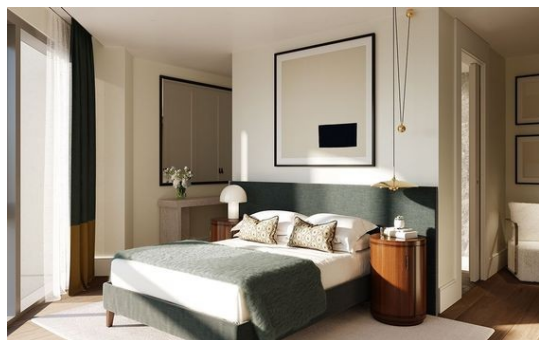

Σύνολο Δωματίου:

7.893,56 €

Art Deco Υπνοδωμάτιο 17 τμ

Είδη διακόσμησης

Στρώμα Κρεβατιού

-

892,18 €

Κρεβάτι Υφασμάτινο