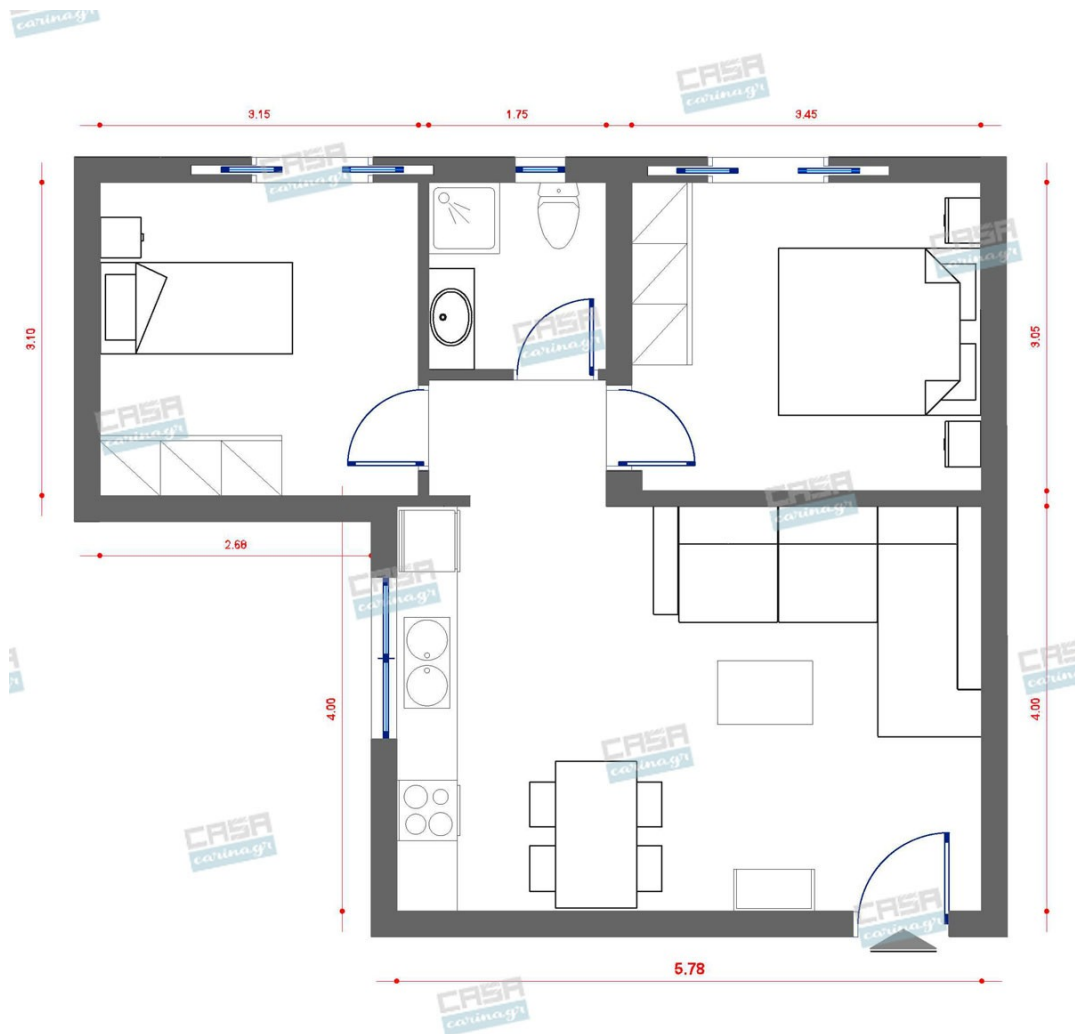

**Art Deco Κατοικία
50 τμ**

Λ. Μεσογείων 354
Αγία Παρασκευή, 15341
Τ. 2130997721

Σύνολο: 16.775,05 €

Κάτοψη: 50 m²

Δωμάτια και είδη διακόσμησης

Art Deco Σαλόνι 18 τμ

Είδη διακόσμησης

copy of Κρεμαστό Φωτιστικό
Μονόφωτο