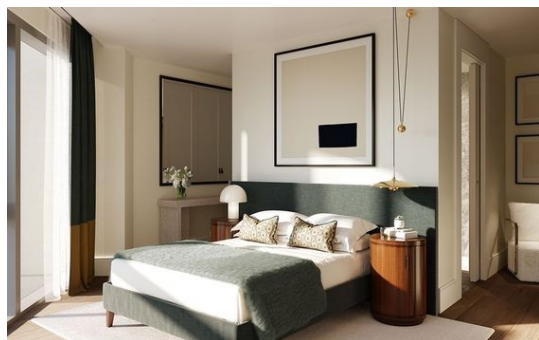

Art Deco Υπνοδωμάτιο 17 τμ

Είδη διακόσμησης

Στρώμα Κρεβατιού

-

892,18 €

Κρεβάτι Υφασμάτινο

-

1.006,45 €

Καθρέπτης ορθογώνιος με μεταλλικό -
πλαίσιο 60x120cm

55,00 €

copy of Τραπεζάκι Ξύλινο Λευκό

-

122,00 €

copy of Χαλί Μπλε/Πειρατικό

-

214,00 €

copy of Πολυθρόνα RECORD BEIGE

-

432,00 €

copy of Πορτατίφ VIOKEF Μεταλλικό

-

85,00 €