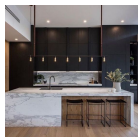

Art Deco Κουζίνα 12 τμ

Είδη διακόσμησης

	Χωνευτό Σπότη Οροφής, Λευκό	-	5,56 €
	Σκαμπώ Μπαρ Μέταλλο/Μαύρο	-	21,00 €
	copy of Φωτιστικό Οροφής LUMA GOLD	-	604,00 €
	copy of Νεροχύτης Γρανιτένιος Υποκαθήμενος BLANCO SUBLIN ANTHRACITE	-	239,00 €
	copy of Μπαταρία Νεροχύτη FRANKE-με Ντους BLACK MATT	-	324,00 €
	Έπιπλο Κουζίνας Art Deco 12 τμ	-	6.700,00 €