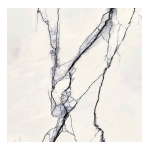

Πλακάκια δαπέδου 120x120, στυλ:
μαρμάρου rettificato επιφάνεια: Ματ,
χρώμα: Λευκό

Πλακάκια δαπέδου 120x120, στυλ:
μαρμάρου rettificato επιφάνεια: Ματ, χρώμα:
Λευκό

74,34 €

Μπαταρία νιπτήρας επικαθήμενη
αναμεικτική από ορείχαλκο για
νιπτήρα ελεύθερης τοποθέτησης

Εκθεσιακό Είδος! Εκθεσιακό Είδος! Η
προσφορά ισχύει μέχρι εξαντλήσεως των
αποθεμάτων! Η γοητεία της αυστηρής

426,61 €