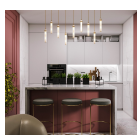

copy of Έπιπλο Κουζίνας Mid Century -
8τμ

4.500,00 €

Σύνολο Δωματίου:

5.277,81 €