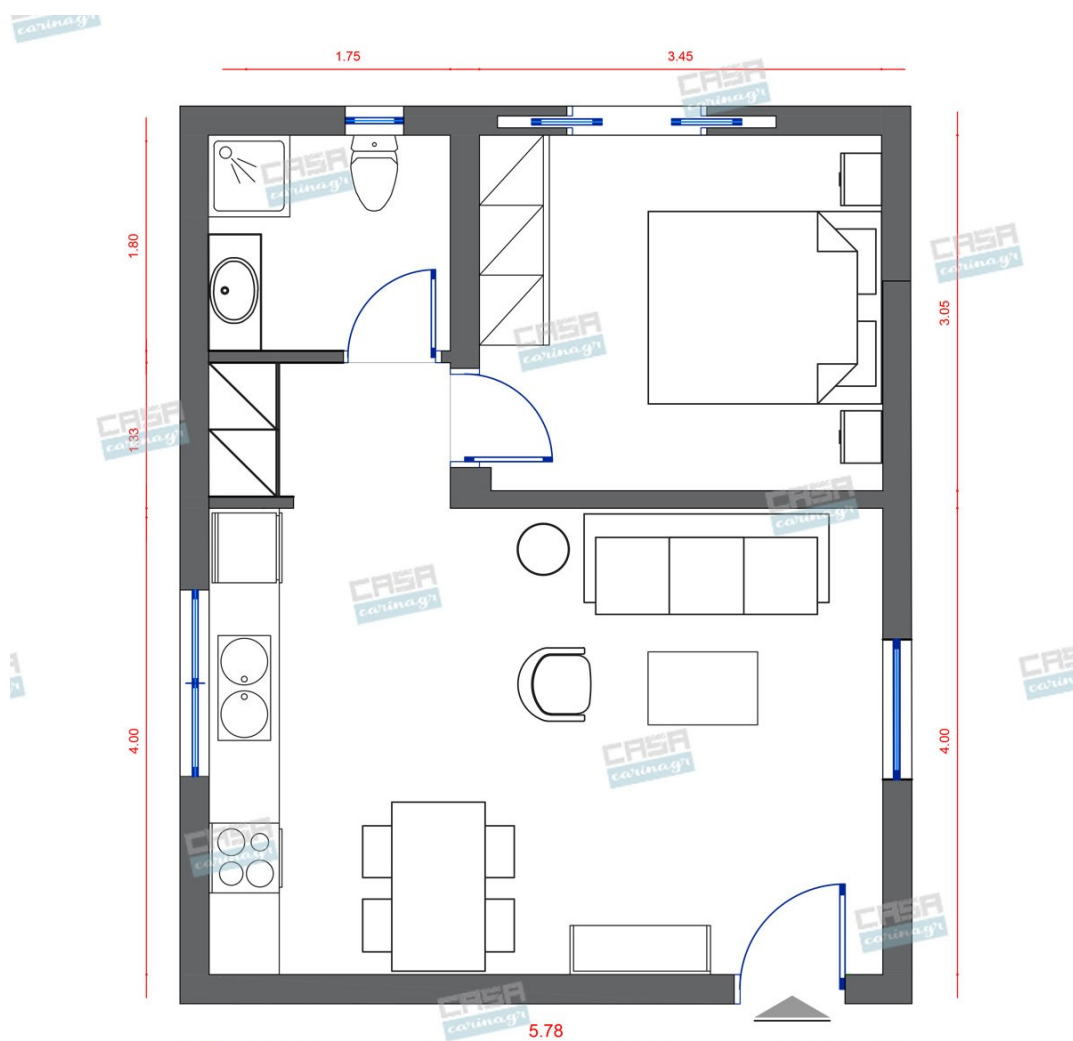

## Art Deco Κατοικία 40 τμ

Λ. Μεσογείων 354  
Αγία Παρασκευή, 15341  
Τ. 2130997721

Σύνολο: 16.762,87 €

Κάτοψη: 40 m<sup>2</sup>

Δωμάτια και είδη διακόσμησης

**Art Deco Σαλόνι 18 τμ**

Είδη διακόσμησης

copy of Κρεμαστό Φωτιστικό  
Μονόφωτο