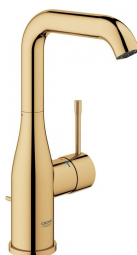

Πλακάκια μπάνιου 20x60 naturale  
επιφάνεια: Ματ, χρώμα: Καφέ

Πλακάκια μπάνιου 20x60 naturale  
επιφάνεια: Ματ, χρώμα: Καφέ

17,68 €

Πλακάκια δαπέδου 23,3x120, στυλ:  
ξύλου επιφάνεια: Ματ, χρώμα: Καφέ

Πλακάκια δαπέδου 23,3x120, στυλ: ξύλου  
επιφάνεια: Ματ, χρώμα: Καφέ

22,13 €

Νιπτήρας επικαθήμενος 50x39 από πορσελάνη Rectangular, χρώμα: Λευκό επιφάνεια: Γυαλιστερή

Προτιμάτε καμπυλόγραμμες άκρες ή γωνίες; Γεωμετρικά σχήματα ή ευθείες γραμμές; Η σειρά Connect διαθέτει τέσσερα μοντέρνα και ταυτόχρονα διαχρονικά σχήματα, για να βρείτε ακριβώς αυτό που σας εκφράζει. Μία ολοκληρωμένη σειρά προϊόντων μπάνιου. Το best seller της εποχής μας από την Ideal Standard.

114,52 €

Στήλη με υδρομασάζ θερμοστατική 10x46x118, χρώμα: Χρωμέ επιφάνεια: Γυαλιστερή

Στήλη με υδρομασάζ θερμοστατική 10x46x118, χρώμα: Χρωμέ επιφάνεια: Γυαλιστερή

666,94 €

Μπαταρία νιπτήρος επικαθήμενη αναμεικτική από ορείχαλκο υψηλή, χρώμα: Χρυσό επιφάνεια: Γυαλιστερή

Μπαταρία νιπτήρος επικαθήμενη αναμεικτική από ορείχαλκο υψηλή, χρώμα: Χρυσό επιφάνεια: Γυαλιστερή

218,02 €

Σετ Λεκάνη επίτοιχη (κρεμαστή) υψηλής πίεσης+ Κάλυμμα soft closing back to wall 56,5x37,5x38,5 επιφάνεια: Γυαλιστερή, χρώμα: Λευκό