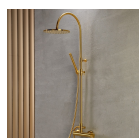

-

157,30 €

copy of Σιφώνι Νιπτήρα Ορειχάλκινο -
Διακοσμητικό Βαρέως Τύπου Χρωμέ

-

96,00 €

Καθρέπτης HUB OVAL με Μαύρο
Πλαίσιο

-

121,00 €

copy of Στήλη Ντουζ Inox

-

970,00 €

copy of Απλικά PAKOWORLD Χρυσό--
Μαύρο

-

30,00 €

| | | | |
|--|---|---|------------|
|  | Πλακάκια δαπέδου 60x120 Lux, στυλ: μαρμάρου rettificato επιφάνεια: Γυαλιστερή, χρώμα: Λευκό/Γκρι | Πλακάκια δαπέδου 60x120 Lux, στυλ: μαρμάρου rettificato επιφάνεια: Γυαλιστερή, χρώμα: Λευκό/Γκρι | 49,45 € |
|  | Πλακάκια δαπέδου 120x280, στυλ: μαρμάρου rettificato επιφάνεια: Γυαλιστερή, χρώμα: Λευκό | Πλακάκια δαπέδου 120x280, στυλ: μαρμάρου rettificato επιφάνεια: Γυαλιστερή, χρώμα: Λευκό | 248,98 € |
|  | Νιπτήρας επικαθήμενος 34x34 από πορσελάνη, χρώμα: Λευκό επιφάνεια: Γυαλιστερή | Νιπτήρας επικαθήμενος 34x34 από πορσελάνη, χρώμα: Λευκό επιφάνεια: Γυαλιστερή | 210,48 € |
|  | Σετ Λεκάνη επίτοιχη (κρεμαστή) υψηλής πίεσης+ Κάλυμμα soft closing back to wall slim κάλυμμα 48x36x40 επιφάνεια: Γυαλιστερή, χρώμα: Λευκό | Δεν συμπεριλαμβάνεται καζανάκι - συνδυάζεται με εντοιχιζόμενο καζανάκι και πλακέτα | 201,61 € |
|  | Μπαταρία νιπτήρος εντοιχιζόμενη - εξωτερικό τμήμα, χρώμα: Χρωμέ από ορείχαλκο επιφάνεια: Γυαλιστερή | Μπαταρία νιπτήρος εντοιχιζόμενη - εξωτερικό τμήμα, χρώμα: Χρωμέ από ορείχαλκο επιφάνεια: Γυαλιστερή | 118,55 € |
|  | Πλακέτα εντοιχισμένου καζανακίου από ανοδιωμένο ψευδάργυρο, χρώμα: Χρυσό επιφάνεια: Γυαλιστερή | Πλακέτα εντοιχισμένου καζανακίου από ανοδιωμένο ψευδάργυρο, χρώμα: Χρυσό επιφάνεια: Γυαλιστερή | 1.547,58 € |
|  | Έπιπλο μπάνιου κομπλέ 172x53x50 από ξύλο συνθετικό επίτοιχου τύπου Comp05, Rovere Mist Grey 24 (περιλαμβάνει δύο καθρέπτες), χρώμα: Γκρι | Συμπεριλαμβάνεται καθρέπτης, νιπτήρας και βάση επίπλου. | 1.469,90 € |