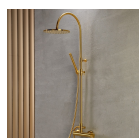

copy of Στήλη Ντουζ Inox

-

970,00 €