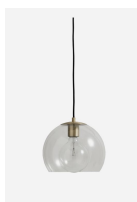

Φωτιστικό Οροφής BALL

-

314,00 €