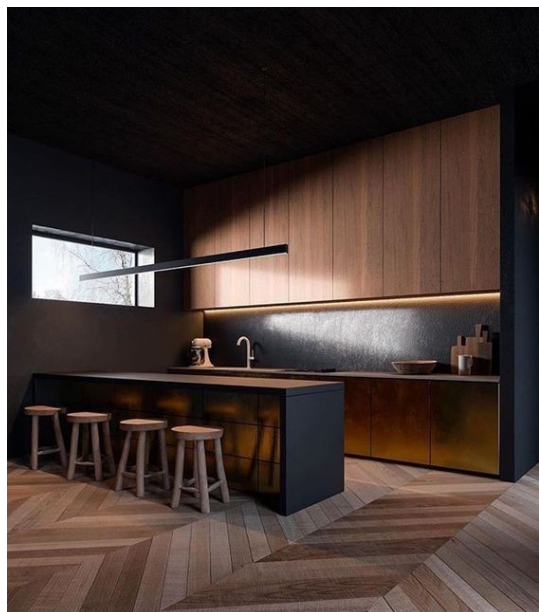

Minimal Κουζίνα 12 τμ

Είδη διακόσμησης

	Μπαταρία Κουζίνας Χρωμέ με Καμπύλη	-	116,37 €
	Νεροχύτης Κουζίνας, Απόχρωση Μαύρο	-	134,19 €
	copy of Πουφ BOOST GREY	-	185,00 €
	Γραμμικό Φωτιστικό Οροφής VIOKEF - LED 30W Μαύρο	-	85,00 €
	copy of Έπιπλο Κουζίνας Minimal 12 τμ	-	3.000,00 €

Σύνολο Δωματίου:

3.520,56 €