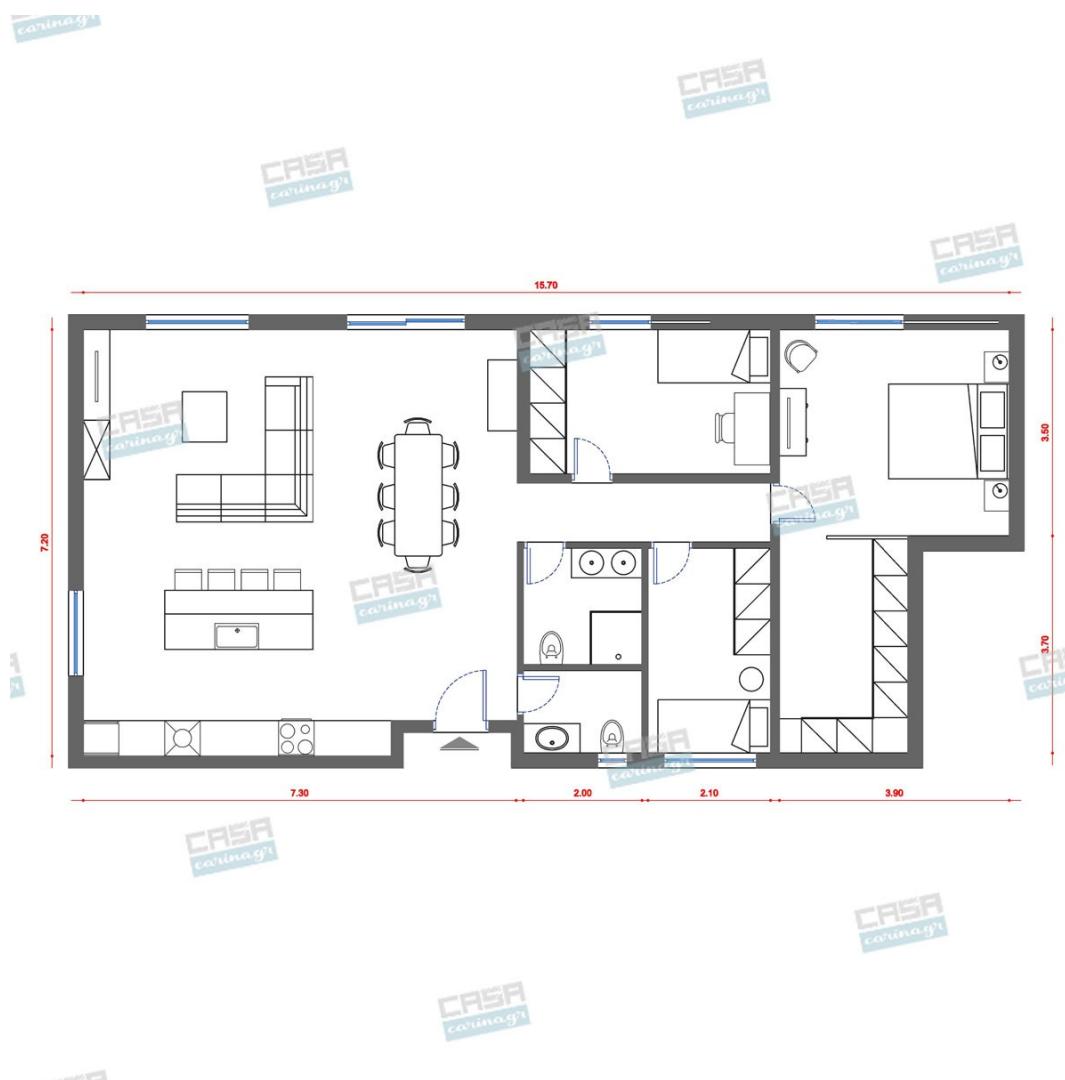

Αισθητική, παντού,
για τον καθένα!

Minimal Κατοικία 100 τμ

Λ. Μεσογείων 354
Αγία Παρασκευή, 15341
Τ. 2130997721

Σύνολο: 31.440,06 €

Κάτοψη: 100 m²

Δωμάτια και είδη διακόσμησης

Minimal Σαλόνι-Κουζίνα-Τραπεζαρία 60 τμ