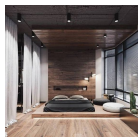

copy of Ξύλινο Σκαμπό EDGAR

-

117,00 €

copy of Κρεβάτι Μονό Με Συρτάρι

-

1.200,00 €

**Σύνολο Δωματίου:**

**4.933,56 €**