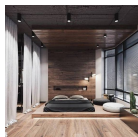

copy of Ξύλινο Σκαμπό EDGAR

-

117,00 €

copy of Κρεβάτι Μονό Με Συρτάρι

-

1.200,00 €

Σύνολο Δωματίου:

4.933,56 €