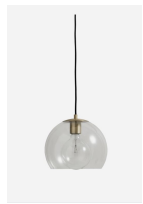

### Είδη διακόσμησης

Σετ Μπάνιου Μαύρο

-

119,60 €

Φωτιστικό Οροφής BALL

-

314,00 €

copy of Καθρέπτης TONE