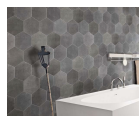

-

140,00 €

Πλακάκια μπάνιου 24x27,7 Esagona
επιφάνεια: Ματ, χρώμα: Γκρι

Πλακάκια μπάνιου 24x27,7 Esagona
επιφάνεια: Ματ, χρώμα: Γκρι

44,31 €

Πλακάκια δαπέδου 120x120, στυλ:
μαρμάρου rettificato επιφάνεια:
Γυαλιστερή, χρώμα: Λευκό