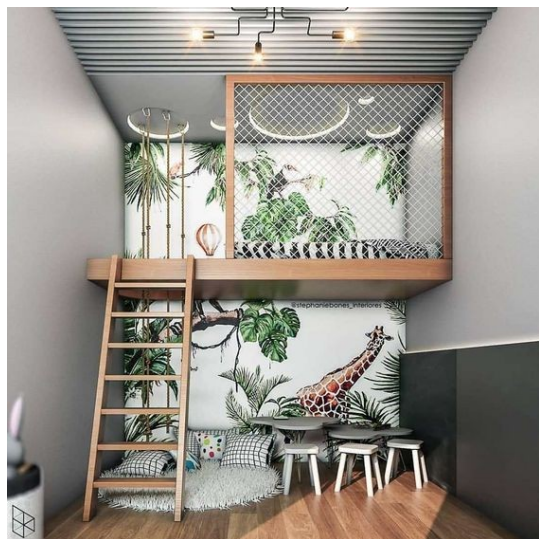

400,00 €

copy of Έπιπλο TV ALVERO Καφέ
Ξύλο -

337,00 €

Σύνολο Δωματίου:

1.919,89 €

Tropical Δωμάτιο Παιδικό 12 τμ

Είδη διακόσμησης

copy of Χαλί Μπλε/Πειρατικό -