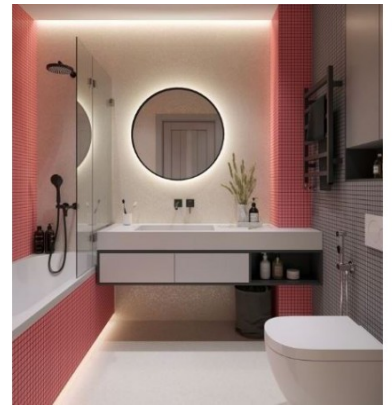

Pop Art Κατοικία 50 τμ

Λ. Μεσογείων 354
Αγία Παρασκευή, 15341
Τ. 2130997721

Σύνολο: 20.196,10 €