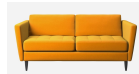

170,00 €

copy of Βοηθητικό Τραπεζάκι DINO  
Ξύλινο -

333,00 €

copy of Φωτιστικό Οροφής LUMA  
GOLD -

599,00 €

copy of Καναπές 3θέσιος CENOVA  
LIGHT BROWN Δέρμα CHESTER -

1.981,00 €

copy of Χαλί ARES BLACK & WHITE -  
140x200 εκ.