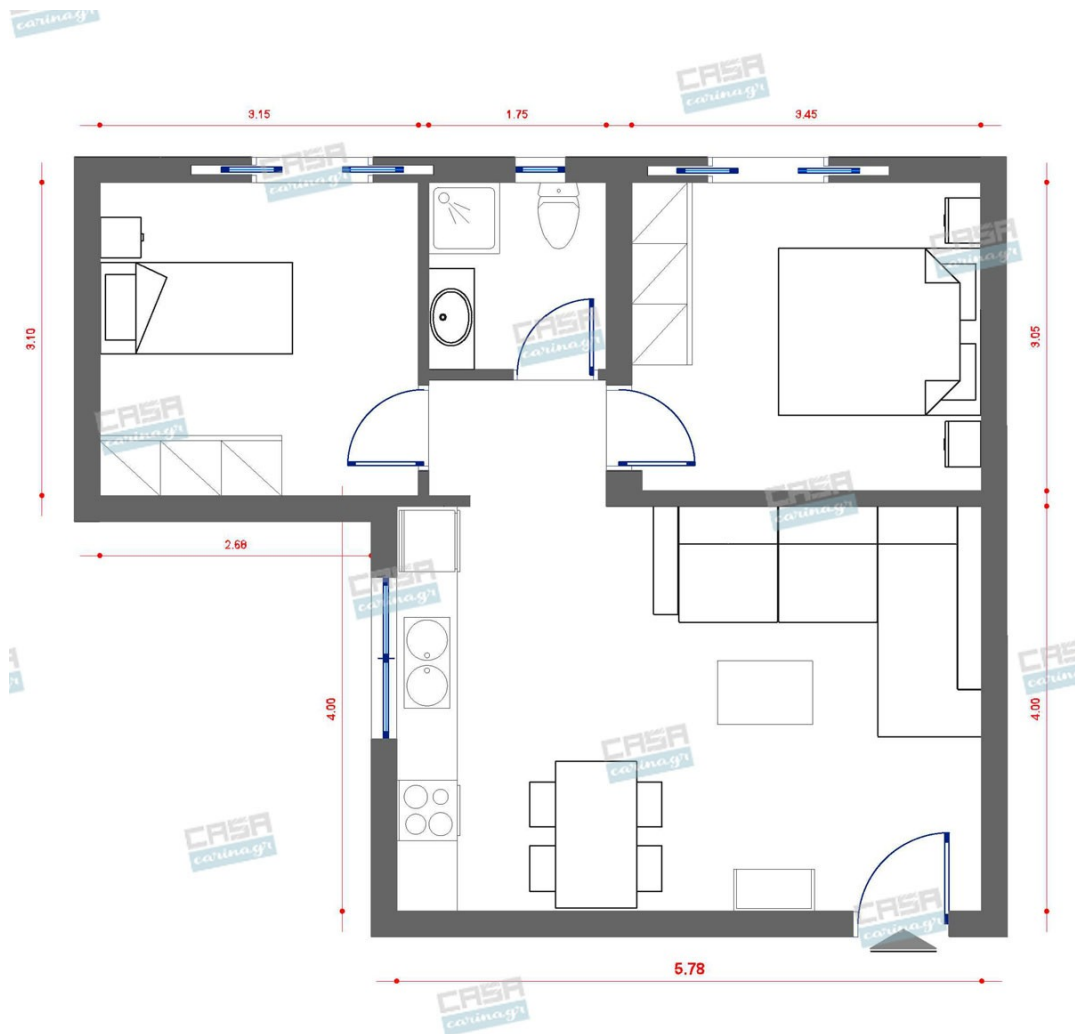

## Pop Art Κατοικία 50 τμ

Λ. Μεσογείων 354  
Αγία Παρασκευή, 15341  
Τ. 2130997721

Σύνολο: 20.196,10 €

Κάτοψη: 50 m<sup>2</sup>

Δωμάτια και είδη διακόσμησης

Pop Art Σαλόνι 12 τμ

Είδη διακόσμησης

copy of Πολυθρόνα Ξύλινη Μαύρη -

## Pop Art Κουζίνα 8 τμ